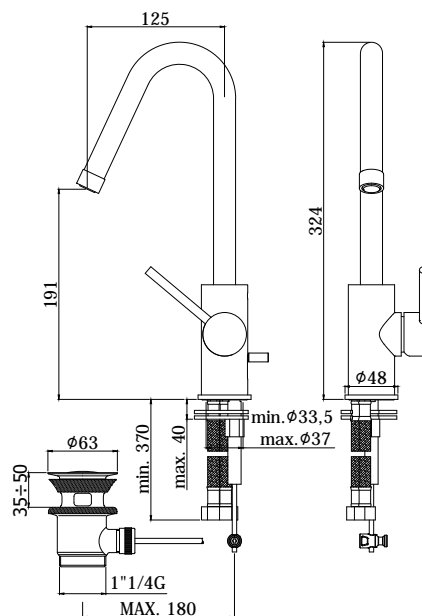

COLLEZIONE

light

IMMAGINE PRODOTTO

DISEGNO TECNICO

DESCRIZIONE

Miscelatore lavabo con canna orientabile completo di:

- canna orientabile con aeratore M22x1
- set 2 flessibili inox 3/8" G

ART.

LIG 978 . .
senza scarico

LIG 977 . .
con scarico automatico 1"1/4G

FINITURE

LIG
CR - cromo

DOCUMENTAZIONE

DIAGRAMMA
PORTATA 1

ISTRUZIONI
INSTALLAZIONE

ESPLOSO
RICAMBI 1