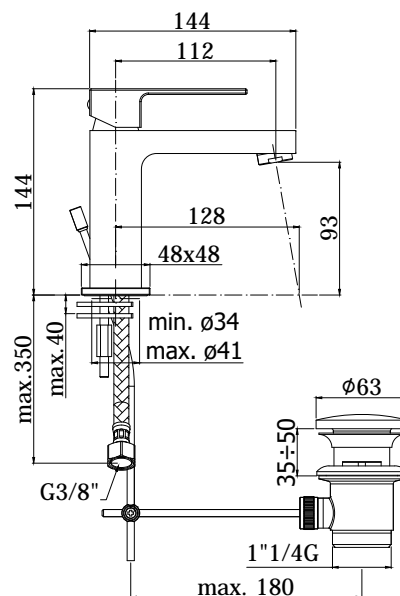

COLLEZIONE

elle-effe

IMMAGINE PRODOTTO

DISEGNO TECNICO

DESCRIZIONE

Miscelatore lavabo completo di:

- aeratore M24x1
- set 2 flessibili inox 3/8" G

ART.

EL 071 . . / EF 071 . .

senza scarico

EL 071K . . / EF 071K . .

con scarico Clic-Clac 1"1/4G

EL 075 . . / EF 075 . .

con scarico automatico 1"1/4G

FINITURE

EL