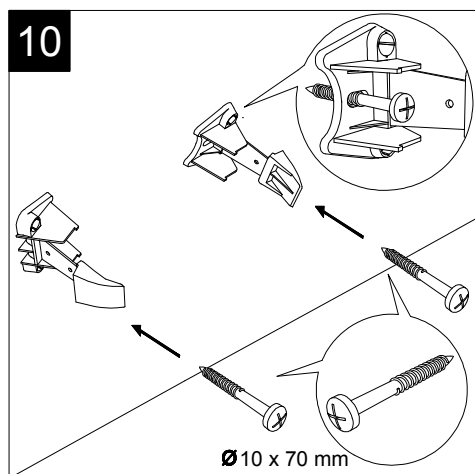

Guida all'istallazione dei vasi a pavimento con kit di fissaggio a parete nascosto (cod. ACS51)

Serie: LIKE - BRIO - TOUCH - FLUT - SPEED

Installation guide for floor standing wc's with wall hidden fixing kit (cod. ACS51)

Serie: LIKE - BRIO - TOUCH - FLUT - SPEED

②

4