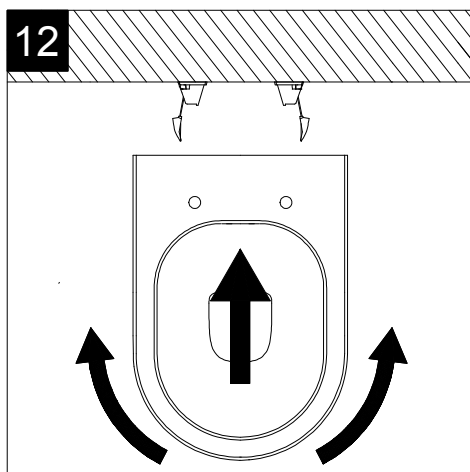

Guida all'istallazione dei vasi a pavimento con kit di fissaggio a parete nascosto (cod. ACS51)

Serie: LIKE - BRIO - TOUCH - FLUT - SPEED

Installation guide for floor standing wc's with wall hidden fixing kit (cod. ACS51)

Serie: LIKE - BRIO - TOUCH - FLUT - SPEED

②

4