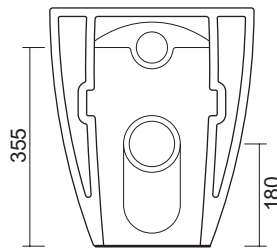

## BLUM

Art. **0101**

Dim. cm 54x37

Kg 30,0

Scarico/Flush 3/4,5 LT

CE UNI EN 997:2018

Wc a terra rimless, traslato e fissaggio ghost.  
Scarico parete trasformabile a suolo tramite curva tecnica. Coprivaso, fissaggio e curva tecnica non inclusi.

Back-to-wall rimless Toilet with a hidden installation system.  
P-trap outlet which can be converted into S-trap outlet with the use of a waste connector. Toilet seat, screws and pvc pipe are not included.

Art. **CTS21190**

da mm 60 a 140  
Art. **CTL21172**

da mm 140 a  $\pm 10$   
Art. **ACS100**

da mm 170 a 240  
Art. **CTS21150**