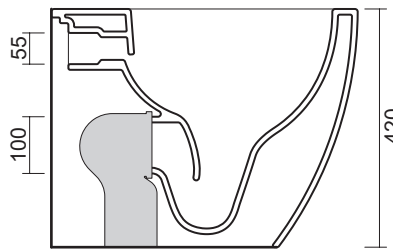

## BLUM

Art. **0101**

Dim. cm 54x37

Kg 30,0

Scarico/Flush 3/4,5 LT

CE UNI EN 997:2018

Wc a terra rimless, traslato e fissaggio ghost.  
Scarico parete trasformabile a suolo tramite curva tecnica. Coprivaso, fissaggio e curva tecnica non inclusi.

Back-to-wall rimless Toilet with a hidden installation system.  
P-trap outlet which can be converted into S-trap outlet with the use of a waste connector. Toilet seat, screws and pvc pipe are not included.

Art. **CTS21190**

da mm 60 a 140  
Art. **CTL21172**

da mm 140 a  $\pm 10$   
Art. **ACS100**

da mm 170 a 240  
Art. **CTS21150**