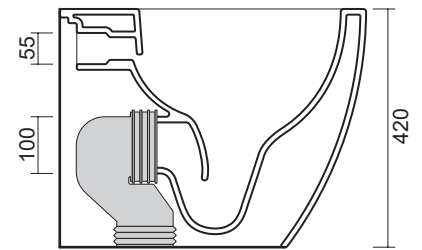

## BLUM

Art. **0101**

Dim. cm 54x37

Kg 30,0

Scarico/Flush 3/4,5 LT

CE UNI EN 997:2018

Wc a terra rimless, traslato e fissaggio ghost.  
Scarico parete trasformabile a suolo tramite curva tecnica. Coprivaso, fissaggio e curva tecnica non inclusi.

Back-to-wall rimless Toilet with a hidden installation system.  
P-trap outlet which can be converted into S-trap outlet with the use of a waste connector. Toilet seat, screws and pvc pipe are not included.

Art. **CTS21190**

da mm 60 a 140  
Art. **CTL21172**

da mm 140 a  $\pm 10$   
Art. **ACS100**

da mm 170 a 240  
Art. **CTS21150**