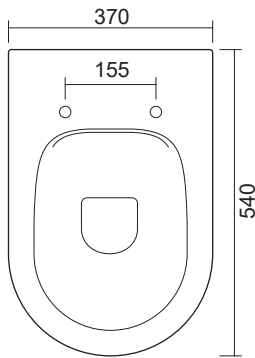

## BLUM

Art. **0101**

Dim. cm 54x37

Kg 30,0

Scarico/Flush 3/4,5 LT

CE UNI EN 997:2018

Wc a terra rimless, traslato e fissaggio ghost.  
Scarico parete trasformabile a suolo tramite curva tecnica. Coprivaso, fissaggio e curva tecnica non inclusi.

Back-to-wall rimless Toilet with a hidden installation system.  
P-trap outlet which can be converted into S-trap outlet with the use of a waste connector. Toilet seat, screws and pvc pipe are not included.

Art. **CTS21190**

da mm 60 a 140  
Art. **CTL21172**

da mm 140 a  $\pm 10$   
Art. **ACS100**

da mm 170 a 240  
Art. **CTS21150**