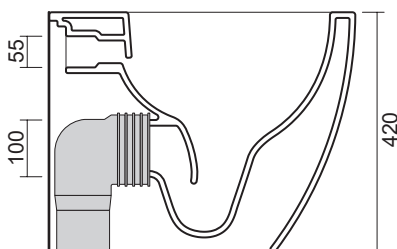

## BLUM

Art. **0101**

Dim. cm 54x37

Kg 30,0

Scarico/Flush 3/4,5 LT

CE UNI EN 997:2018

Wc a terra rimless, traslato e fissaggio ghost.  
Scarico parete trasformabile a suolo tramite curva tecnica. Coprivaso, fissaggio e curva tecnica non inclusi.

Back-to-wall rimless Toilet with a hidden installation system.  
P-trap outlet which can be converted into S-trap outlet with the use of a waste connector. Toilet seat, screws and pvc pipe are not included.

Art. **CTS21190**

da mm 60 a 140  
Art. **CTL21172**

da mm 140 a  $\pm 10$   
Art. **ACS100**

da mm 170 a 240  
Art. **CTS21150**