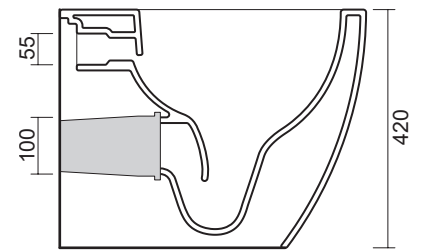

## BLUM

Art. **0101**

Dim. cm 54x37

Kg 30,0

Scarico/Flush 3/4,5 LT

CE UNI EN 997:2018

Wc a terra rimless, traslato e fissaggio ghost.  
Scarico parete trasformabile a suolo tramite curva tecnica. Coprivaso, fissaggio e curva tecnica non inclusi.

Back-to-wall rimless Toilet with a hidden installation system.  
P-trap outlet which can be converted into S-trap outlet with the use of a waste connector. Toilet seat, screws and pvc pipe are not included.

Art. **CTS21190**

da mm 60 a 140  
Art. **CTL21172**

da mm 140 a  $\pm 10$   
Art. **ACS100**

da mm 170 a 240  
Art. **CTS21150**