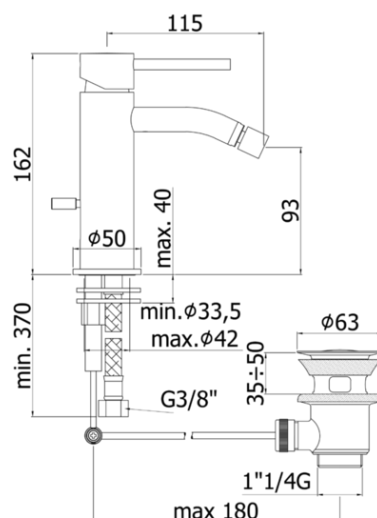

light

DESCRIZIONE | DESCRIPTION

- Miscelatore bidet completo di:
 - con snodo e aeratore M16x1
 - set 2 flessibili inox 3/8"G
- Bidet mixer complete with:
 - with swivel joint and aerator M16x1
 - set of 2 stainless steel hoses 3/8"G