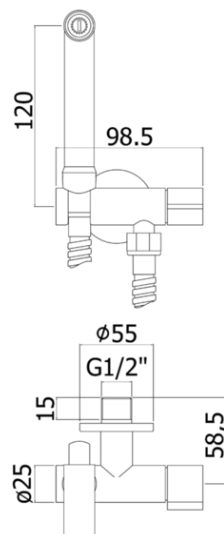

## DESCRIZIONE | DESCRIPTION

- Set bidet tondo completo di:
  - supporto doccia incasso in metallo
  - rosone tondo - Ø55mm
  - Flessibile ottone cromo per 1/2"x1/2"/L. 1200 mm
  - con rubinetto solo acqua fredda
- Round bidet set complete with:
  - concealed metal bracket
  - round wall plate - Ø70mm
  - 1/2"x1/2"G brass flexible hose - l.1200mm
  - with tap for cold water only

### ZDUP 124..

- doccia Tweet Plus in metallo 2 getti
- Tweet Plus metal hand-shower, two-spray functions

## DOCUMENTI TECNICI | TECHNICAL DOCUMENTS

DIAGRAMMA  
PORTATA 1

ISTRUZIONI  
INSTALLAZIONE

ESPLOSO  
RICAMBI  
ZDUP 124