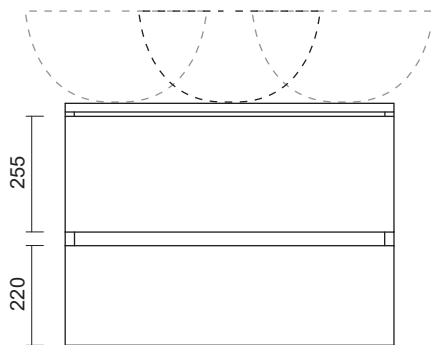

## FRESIA

Art. **FRMO80**

Dim. cm 80x45

Kg 25,0

Mobile sospeso cm 80x45.

Wall hung furniture cm 80x45.

Art. **FRTOP80**  
Top in legno  
e sifone salvaspazio

Art. **FRLAV80**  
Lavabo