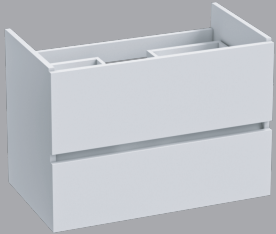

## FRESIA

Art. **FRMO80**

Dim. cm 80x45

Kg 25,0

Mobile sospeso cm 80x45.

Wall hung furniture cm 80x45.

Art. **FRTOP80**  
Top in legno  
e sifone salvaspazio

Art. **FRLAV80**  
Lavabo