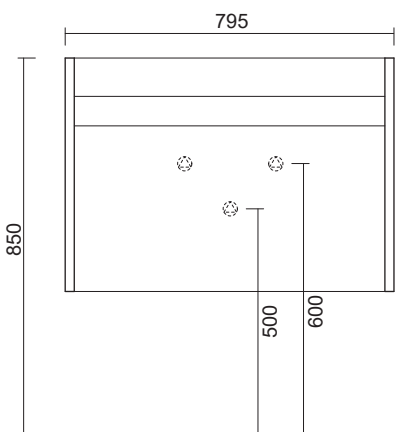

## FRESIA

Art. **FRMO80**

Dim. cm 80x45

Kg 25,0

Mobile sospeso cm 80x45.

Wall hung furniture cm 80x45.

Art. **FRTOP80**  
Top in legno  
e sifone salvaspazio

Art. **FRLAV80**  
Lavabo