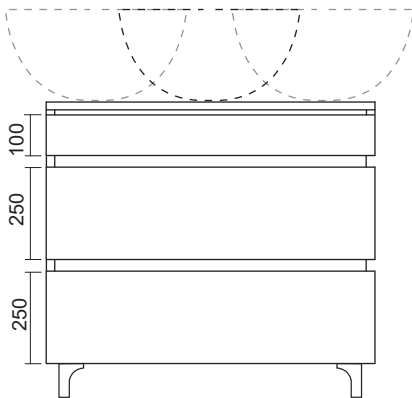

## FRESIA

Art. **FRM180**

Dim. cm 80x45

Kg 25,0

Mobile a terra cm 80x45.

Furniture cm 80x45.

Art. **FRTOP80**  
Top in legno  
e sifone salvaspazio

Art. **FRLAV80**  
Lavabo