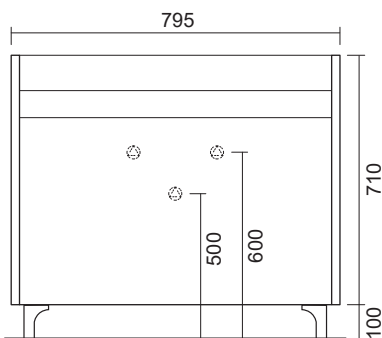

## FRESIA

Art. **FRM180**

Dim. cm 80x45

Kg 25,0

Mobile a terra cm 80x45.

Furniture cm 80x45.

Art. **FRTOP80**  
Top in legno  
e sifone salvaspazio

Art. **FRLAV80**  
Lavabo