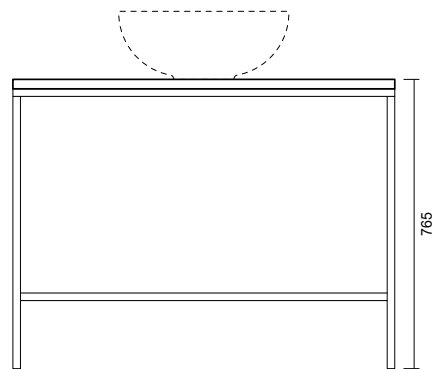

XL URBAN

Art. **XLUST1010**
 Art. **XLUCA770**
 Art. **XLUCO200**

Dim. cm 101x44
 Dim. cm 77x44
 Dim. cm 20x44

Kg 9,0
 Kg 20,0
 Kg 10,0

Struttura mobile in acciaio.
 Cassettera in legno per colonna.
 Colonna in legno per cassettera, installazione dx o sx.

Mobile steel structure
 Wooden column chest of drawers.
 Wooden column for dresser, right or left installation.

Art. **XLAV101**

Lavabo

Art. **XLUTO1010**

Top

Art. **XLUPA80**

Porta asciugamani opzionale