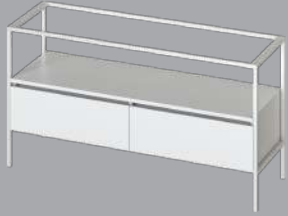

XL URBAN

Art. **XLUST1410**
Art. **XLUCA1370DC**

Dim. cm 141x44
Dim. cm 137x44

Kg 13,0
Kg 26,0

Struttura mobile in acciaio.
Doppia cassettera in legno.

Mobile steel structure.
Double wooden chest of drawers.

Art. **XLAV141**

Lavabo

Art. **XLUTO1410**

Top

Art. **XLUPA80**

Porta asciugamani opzionale