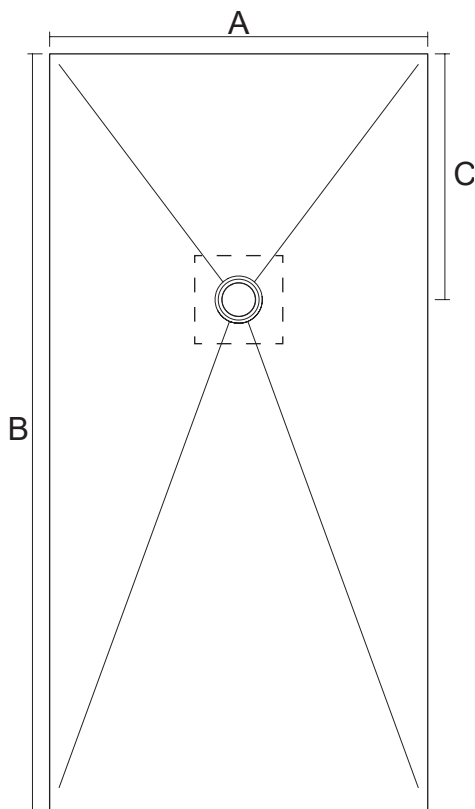

RESTONE

Art. **REPU**

Piatto doccia in marmoresina PURA. Piletta di scarico e griglia inclusi.

Pure marble resin shower tray. Drain and grate included.

CE UNI EN 14527

mm	A			
	700	800	900	1000
800	250	250		
900	250	250	250	
1000	250	250	250	250
1100	250	250	250	250
1200	250	250	250	250
1300	450	450	450	450
1400	450	450	450	450
1500	450	450	450	450
1600	450	450	450	450
1700	450	450	450	450
1800	450	450	450	450
2000	450	450	450	450
2200	450	450	450	450
2400	650	650	650	650
2600	650	650	650	650