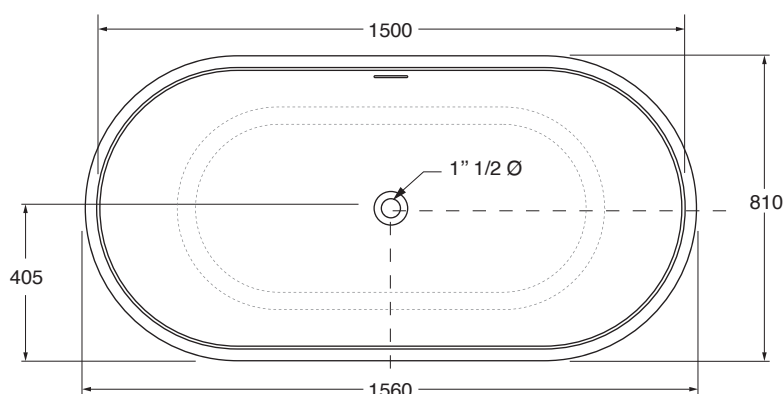

AUR 113

vasca/ bath-tubs

codice
code

Vasca da bagno in acrilico con rinforzo in vetroresina completa di colonna di scarico.

Acrylic bath-tub with fiberglass reinforcement provided with waste pipe.

AUR 113

cm 155x80xh58

plf italy pz. 1 - plf export pcs. 1

kg 54

massimo contenuto d'acqua
max water capacity 250 Lt

volume di imballo 0,82 m³
packaging volume 0,82 m³

peso spedizione
shipping weight 48 kg

installazione centro stanza
standalone installation

Gamma di colori disponibile
Color range available

COLORS 1250°

scala/scale 1:20 dimensioni/dimensions in mm

TECHNICAL SHEET n°: 01	DESIGNER: OFFICINA AZZURRA	CODE: AUR 113	Azzurra sanitari in ceramica S.p.a. via Civita Castellana snc 01030 Castel S.Elia (VT) - ITALY Tel. +39.0761 518155 Fax. +39.0761 514560	
SHEET FORMAT: A4	ISO	REVISION: 04	SCALE: 1:20	DATE: 14/03/2025
REGULATIONS: EN 14516 / EN198 / Dop-14516				
All the measurements respect the tolerances provided by the "AZZURRA QUALITY GUIDELINES".				