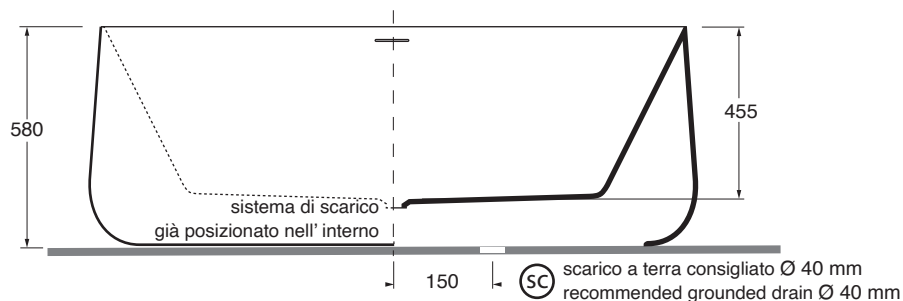

AUR 113

vasca/ bath-tubs

codice
code

Vasca da bagno in acrilico con rinforzo in vetroresina completa di colonna di scarico.

Acrylic bath-tub with fiberglass reinforcement provided with waste pipe.

AUR 113

cm 155x80xh58

plf italy pz. 1 - plf export pcs. 1

kg 54

massimo contenuto d'acqua
max water capacity 250 Lt

volume di imballo 0,82 m³
packaging volume 0,82 m³

peso spedizione
shipping weight 48 kg

installazione centro stanza
standalone installation