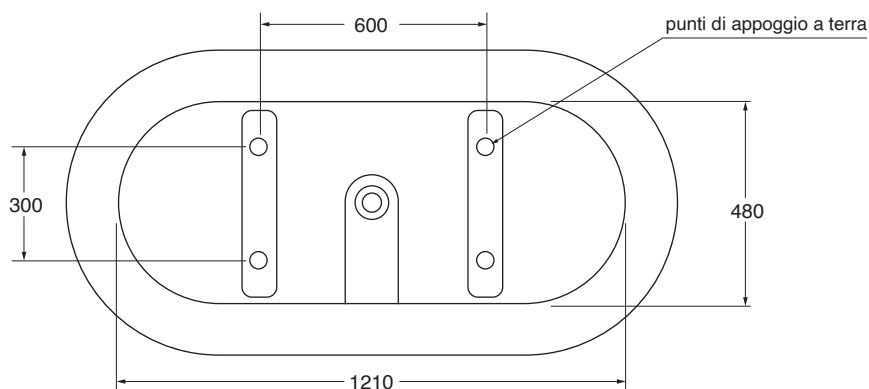

AUR 113

vasca/ bath-tubs

codice
code

Vasca da bagno in acrilico con rinforzo in vetroresina completa di colonna di scarico.

Acrylic bath-tub with fiberglass reinforcement provided with waste pipe.

AUR 113

cm 155x80xh58

plf italy pz. 1 - plf export pcs. 1

kg 54

massimo contenuto d'acqua
max water capacity 250 Lt

volume di imballo 0,82 m³
packaging volume 0,82 m³

peso spedizione
shipping weight 48 kg

installazione centro stanza
standalone installation

Gamma di colori disponibile
Color range available

COLORS 1250°

scala/scale 1:20 dimensioni/dimensions in mm

TECHNICAL SHEET n°: 01	DESIGNER: OFFICINA AZZURRA	CODE: AUR 113	Azzurra sanitari in ceramica S.p.a. via Civita Castellana snc 01030 Castel S.Elia (VT) - ITALY Tel. +39.0761 518155 Fax. +39.0761 514560	
SHEET FORMAT: A4	ISO	REVISION: 04	SCALE: 1:20	DATE: 14/03/2025
REGULATIONS: EN 14516 / EN198 / Dop-14516				
All the measurements respect the tolerances provided by the "AZZURRA QUALITY GUIDELINES".				