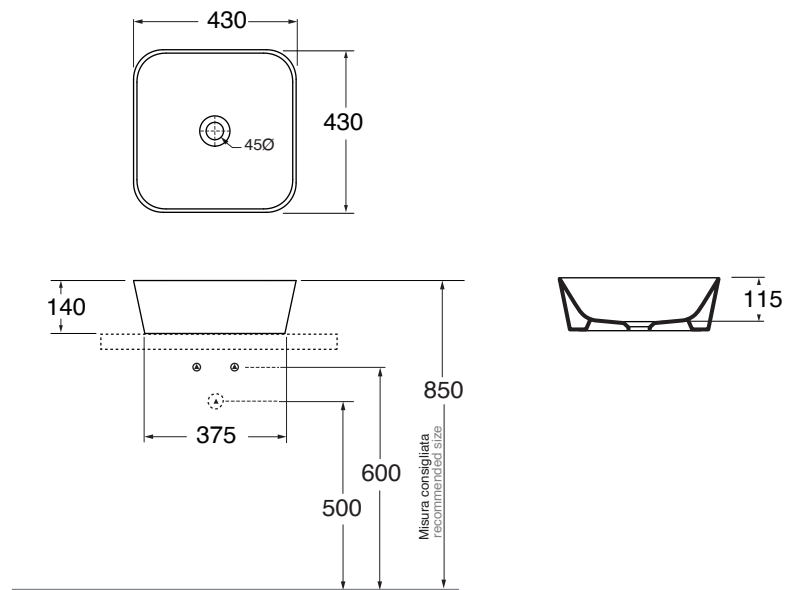

BULA04343000

Lavabi/washbasins

codice
code

Lavabo Build 43 da appoggio
Cm 43 over-counter washbasin

bianco lucido/shiny white

BULA04343000BI

cm 43x43xh14

plt Italy pz. 26- plt export pcs. 50

kg 10,5

scala/scale 1:20 dimensioni/dimensions in mm

Ceramica

Complementi/complements:

Codice
code

Codice
code

Piletta con tappo in ceramica.
Free flow ceramic drain.
kg 0,5

PILCE

Piletta con tappo in ceramica click clack
Click clack free flow ceramic drain
kg 0,5

PILCK

TECHNICAL SHEET n°: 01	DESIGNER: OFFICINA AZZURRA	CODE: BULA04343000	Azzurra sanitari in ceramica S.p.a. via Civita Castellana snc 01030 Castel S.Elia (VT) - ITALY Tel. +39.0761 518155 Fax. +39.0761 514560		
SHEET FORMAT: A4	ISO	REVISION: 04	SCALE: 1:20	DATE: 21/03/2025	
REGULATIONS: CE EN 14688 / EN31 / Dop-14688					
All the measurements respect the tolerances provided by the "AZZURRA QUALITY GUIDELINES".					