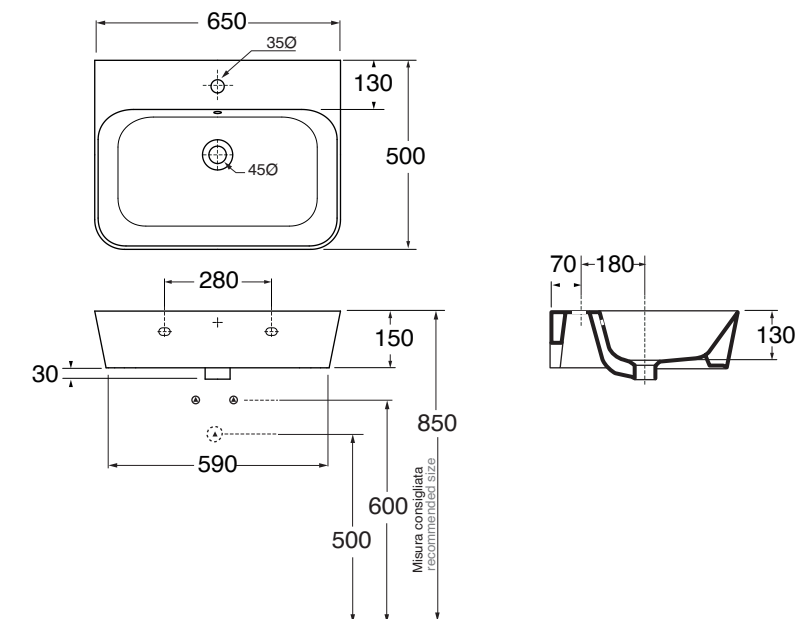

BULPO6550TOM

Lavabi/washbasins

codice  
code

Lavabo Build 65 sospeso monoforo  
Cm 65 wall-hung one-hole washbasin

bianco lucido/shiny white

BULPO6550TOMBI

cm 65x50xh16

plt Italy pz. 14- plt export pcs. 23

kg 18,5

scala/scale 1:20 dimensioni/dimensions in mm

Ceramica

BI  
bianco lucido  
shiny white

Complementi/complements:

Codice  
code

Codice  
code

Piletta con tappo in ceramica.  
Free flow ceramic drain.  
kg 0,5

PILCE

Piletta con tappo in ceramica click clack  
Click clack free flow ceramic drain  
kg 0,5

PILCK

TECHNICAL SHEET n°: <b>01</b>	DESIGNER: <b>OFFICINA AZZURRA</b>	CODE: <b>BULPO6550TOM</b>	Azzurra sanitari in ceramica S.p.a. via Civita Castellana snc 01030 Castel S.Elia (VT) - ITALY Tel. +39.0761 518155 Fax. +39.0761 514560	
SHEET FORMAT: <b>A4</b>	ISO	REVISION: <b>04</b>	SCALE: <b>1:20</b>	DATE: <b>21/03/2025</b>
REGULATIONS: <b>CE EN 14688 / EN31 / Dop-14688</b>				
All the measurements respect the tolerances provided by the "AZZURRA QUALITY GUIDELINES".				