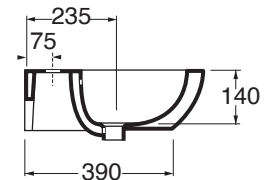

CMLS05547TOM

lavabi/washbasins

Lavabo Comoda 55 monoforo sospeso.
Comoda wall hung washbasin 55 1 tap hole.

codice
code

bianco lucido/shiny white

CMLS05547TOMBI

cm55x50xh16

plf italy pz. 16 - plf export pcs. 28

kg 13,5

scala/scale 1:20 dimensioni/dimensions in mm

Ceramica

bianco lucido
shiny white

Complementi/complements:

codice
code

codice
code

Piletta con tappo in ceramica
Free flow ceramic drain
kg 0,5