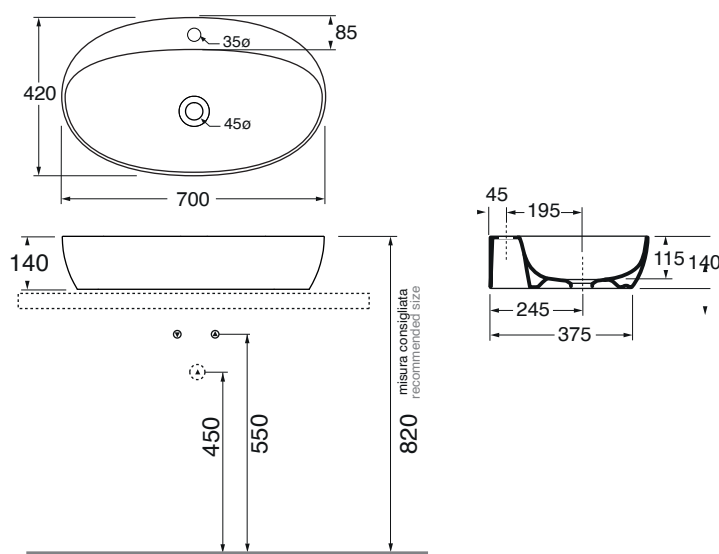

ELLA070420CM

lavabi/ washbasin

Lavabo Circle 70 monoforo da appoggio h14.

Circle 70 H14 over counter washbasin 1 tap hole.

codice  
code

bianco lucido/shiny white

ELLA070420CMBI

finiture COLORS 1250°/COLORS 1250° finishing

ELLA070420CM ...PS/SA/SS...

(Specificare il colore al momento dell'ordine/ Specify the color when ordering)

cm 70X42XH14

plt Italy pz. 12 - plt export pcs. 28

kg 15

scala/scale 1:20 dimensioni/dimensions in mm