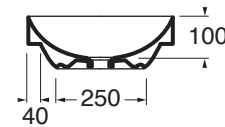

ELLG045400S0

lavabi/ washbasin

codice
code

Lavabo SOFT semincasso/appoggio cm 45x40.
Soft inset/over-counter washbasin cm45x40.

bianco lucido/ shiny white

ELLG045400S0BI

CM 45X40XH13,5

plt Italy pz. 24 - plt export pcs. 50

kg 11

scala/scale 1:20 dimensioni/dimensions in mm

Ceramica

Complementi/complements:

Codice
code

Codice
code

Piletta con tappo in ceramica.
Free flow ceramic drain.
kg 0,5

PILCE