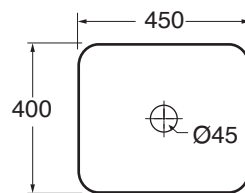

ELLG045400S0

lavabi/ washbasin

codice
code

Lavabo SOFT semincasso/appoggio cm 45x40.
Soft inset/over-counter washbasin cm45x40.

bianco lucido/ shiny white

ELLG045400S0BI

CM 45X40XH13,5

plt Italy pz. 24 - plt export pcs. 50

kg 11

scala/scale 1:20 dimensioni/dimensions in mm

Ceramica

Complementi/complements:

Codice
code

Codice
code

Piletta con tappo in ceramica.
Free flow ceramic drain.
kg 0,5

PILCE