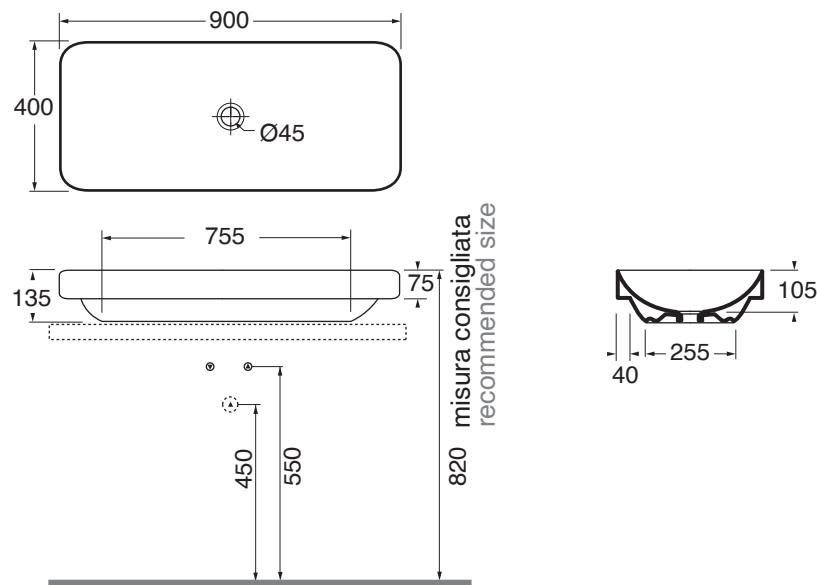

ELEGANCE soft

AZZURRA®

ELLG090400S0

lavabi/ washbasin

codice
code

Lavabo SOFT semincasso/appoggio cm 90x40.
Soft inset/over-counter washbasin cm 90x40.

bianco lucido/ shiny white

ELLG090400S0BI

CM 90X40XH13,5

plt Italy pz. 10 - plt export pcs. 17

kg 19

scala/scale 1:20 dimensioni/dimensions in mm

Ceramica

bianco lucido
shiny white

Complementi/complements:

Codice
code

Codice
code

Piletta con tappo in ceramica.
Free flow ceramic drain.
kg 0,5

PILCE

Piletta con tappo in ceramica click clack
Click clack free flow ceramic drain
kg 0,5

PILCK

TECHNICAL SHEET n°: 01	DESIGNER: OFFICINA AZZURRA	CODE: ELLG090400S0	Azzurra sanitari in ceramica S.p.a. via Civita Castellana snc 01030 Castel S.Elia (VT) - ITALY Tel. +39.0761 518155 Fax. +39.0761 514560	
SHEET FORMAT: A4	ISO	REVISION: 06	SCALE: 1:20	DATE: 24/03/2025
REGULATIONS: CE EN 14688 / EN31 / Dop-14688				
All the measurements respect the tolerances provided by the "AZZURRA QUALITY GUIDELINES".				