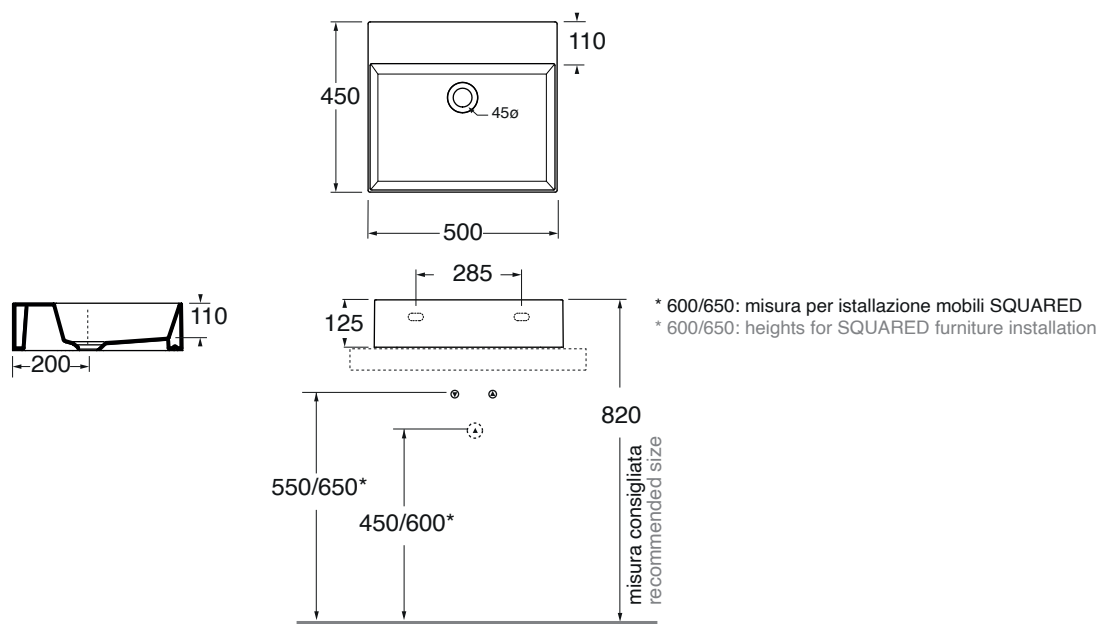

ELEGANCE squared

AZZURRA®

ELLP050450Q0

lavabi/ washbasin

codice
code

Lavabo SQUARED cm 50x45 da appoggio/sospeso.
Squared cm 50x45 over counter/wall-hung washbasin.

bianco lucido/shiny white

ELLP050450Q0BI

finiture COLORS 1250° /COLORS 1250° finishing

ELLP050450Q0... CA/CE/CT...

finiture SHINE/ SHINE finishing

ELLP050450Q0... PS/SA/SS...

finiture LUXURY/LUXURY finishing

ELLP050450Q0... OG/PL/OR...

(Specificare il colore al momento dell'ordine/Specify the color when ordering)

CM 50x45XH12,5

plf Italy pz. 24 - plf export pcs. 50

kg 15

scala/scale 1:20 dimensioni/dimensions in mm

Gamma di colori disponibile per lavabo e pilette in ceramica
Color range available for washbasins and ceramic drain cap

Ceramica

BI
bianco lucido
shiny white

LUXURY

OG
oro
gold

PL
platino
platinum

OR
oro rosa
rose gold

COLORS 1250°

CT
colone
cotton

PR
perle
pearl

CE
cenere
ash

NA
verde natura
nature green

TO
torfara
taupe

RB
blu royale
royale blu

CC
cacao
cocoa

AN
antracite
anthracite

CA
carbone
coal

SHINE

Complementi/complements:

Codice
code

Piletta con tappo in ceramica click clack disponibile in tutti i colori:
COLORS 1250° / MALTECERAMICHE / SHINE / LUXURY.
Specificare il colore al momento dell'ordine. incremento di prezzo + 50%
Click clack free flow ceramic drain available in all colors:
COLORS 1250° / MALTECERAMICHE / SHINE / LUXURY.
Specify the color when ordering. Price has to be 50% increased

PILCK

kg 0,5

Piletta con tappo in ceramica disponibile in tutti i colori:
COLORS 1250° / MALTECERAMICHE / SHINE / LUXURY.
Specificare il colore al momento dell'ordine. incremento di prezzo + 50%
Free flow ceramic drain available in all colors:
COLORS 1250° / MALTECERAMICHE / SHINE / LUXURY.
Specify the color when ordering. Price has to be 50% increased

PILCE

kg 0,5

Portasciugamano ottone cromato
Chromed brass towel holder

SQPU/50

Codice
code

TECHNICAL SHEET n°: 01	DESIGNER: OFFICINA AZZURRA	CODE: ELLP050450Q0	Azzurra sanitari in ceramica S.p.a. via Civita Castellana snc 01030 Castel S.Elia (VT) - ITALY Tel.+39.0761 518155 Fax.+39.0761 514560	
SHEET FORMAT: A4	ISO	REVISION: 06	SCALE: 1:20	DATE: 25/03/2025
REGULATIONS: CE EN 14688 / EN31 / Dop-14688				
All the measurements respect the tolerances provided by the "AZZURRA QUALITY GUIDELINES".				

* Regulations here shown are exclusively referred to ceramic items