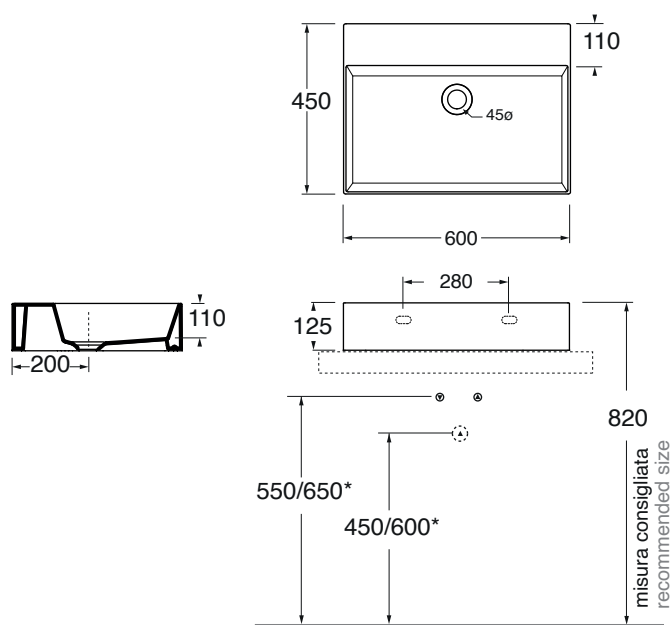

ELEGANCE squared

AZZURRA®

ELLP060450Q0

lavabi/ washbasin

codice
code

Lavabo SQUARED cm 60x45 da appoggio/sospeso senza foro.
Squared cm 60x45 over counter/wall-hung no hole washbasin.

bianco lucido/shiny white

ELLP060450Q0BI

finiture COLORS 1250° /COLORS 1250° finishing

ELLP060450Q0... CA/CE/CT...

finiture SHINE/SHINE finishing

ELLP060450Q0... PS/SA/SS...

finiture LUXURY/LUXURY finishing

ELLP060450Q0... OG/PL/OR...

(Specificare il colore al momento dell'ordine/Specify the color when ordering)

cm 60x45XH12,5

plf Italy pz. 20 - plf export pcs. 40

kg 17

* 600/650: misura per installazione mobili CROMA e SQUARED
* 600/650: heights for CROMA and SQUARED furniture installation

scala/scale 1:20 dimensioni/dimensions in mm

Gamma di colori disponibile per lavabo e pilette in ceramica
Color range available for washbasins and ceramic drain cap

Ceramica

BI
bianco lucido
shiny white

COLORS 1250°

CT cotone cotton PR perlé perlé CE cenere ash NA verde natura nature green TO torfora taupe RB blu royale royale blu CC cacao cocoa AN antracite anthracite CA carbone coal

LUXURY

SHINE

Complementi/complements:

Codice
code

Piletta con tappo in ceramica click clack disponibile in tutti i colori:
COLORS 1250° / MALTECERAMICHE / SHINE / LUXURY.
Specificare il colore al momento dell'ordine. incremento di prezzo + 50%
Click clack free flow ceramic drain available in all colors:
COLORS 1250° / MALTECERAMICHE / SHINE / LUXURY.
Specify the color when ordering. Price has to be 50% increased

kg 0,5

PILCK

Piletta con tappo in ceramica disponibile in tutti i colori:
COLORS 1250° / MALTECERAMICHE / SHINE / LUXURY.
Specificare il colore al momento dell'ordine. incremento di prezzo + 50%
Free flow ceramic drain available in all colors:
COLORS 1250° / MALTECERAMICHE / SHINE / LUXURY.
Specify the color when ordering. Price has to be 50% increased

kg 0,5

PILCE

Portasciugamano ottone cromato
Chromed brass towel holder

SQPU/60

Codice
code

TECHNICAL SHEET n°: 01	DESIGNER: OFFICINA AZZURRA	CODE: ELLP060450Q0	Azzurra sanitari in ceramica S.p.a. via Civita Castellana snc 01030 Castel S. Elia (VT) - ITALY Tel.+39.0761 518155 Fax.+39.0761 514560	
SHEET FORMAT: A4	ISO	REVISION: 05	SCALE: 1:20	DATE: 23/02/2023
REGULATIONS: CE EN 14688 / EN31 / Dop-14688				
All the measurements respect the tolerances provided by the "AZZURRA QUALITY GUIDELINES".				

* Regulations here shown are exclusively referred to ceramic items