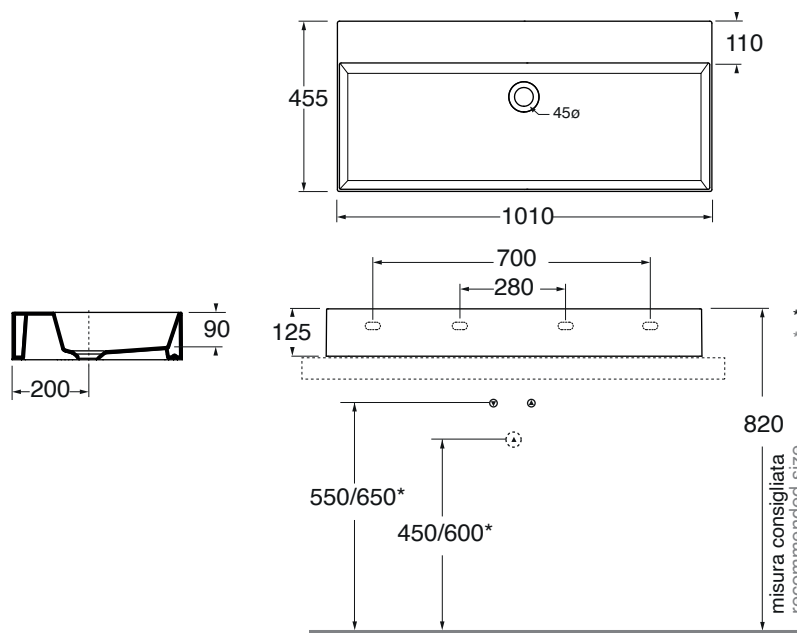

* 600/650: misura per installazione mobili SQUARED
* 600/650: heights for SQUARED furniture installation

scala/scale 1:20 dimensioni/dimensions in mm

Gamma di colori disponibile per lavabo e pilette in ceramica
Color range available for washbasins and ceramic drain cap

Ceramica

BI
bianco lucido
shiny white

COLORS 1250°

CT colore cotton PR perle perle CE cenere ash NA verde natura nature green TO torfira taupe RB blu royale royale blu CC cacao cocoa AN antracite anthracite CA carbone coal

LUXURY

OG oro gold PL platino platinum OR oro rosa rose gold

SHINE

Complementi/complements:

Codice
code

Piletta con tappo in ceramica click clack disponibile in tutti i colori:
COLORS 1250° / MALTECERAMICHE / SHINE / LUXURY.
Specificare il colore al momento dell'ordine. incremento di prezzo + 50%
Click clack free flow ceramic drain available in all colors:
COLORS 1250° / MALTECERAMICHE / SHINE / LUXURY.
Specify the color when ordering. Price has to be 50% increased

PILCK

kg 0,5

Piletta con tappo in ceramica disponibile in tutti i colori:
COLORS 1250° / MALTECERAMICHE / SHINE / LUXURY.
Specificare il colore al momento dell'ordine. incremento di prezzo + 50%
Free flow ceramic drain available in all colors:
COLORS 1250° / MALTECERAMICHE / SHINE / LUXURY.
Specify the color when ordering. Price has to be 50% increased

PILCE

kg 0,5

Portasciugamano ottone cromato
Chromed brass towel holder

SQPU/102

Codice
code

TECHNICAL SHEET n°: 01	DESIGNER: OFFICINA AZZURRA	CODE: ELLP102450Q0
SHEET FORMAT: A4	REVISION: 05	DATE: 25/03/2025
REGULATIONS: CE EN 14688 / EN31 / Dop-14688		
All the measurements respect the tolerances provided by the "AZZURRA QUALITY GUIDELINES".		

Azzurra sanitari in ceramica S.p.a.
via Civita Castellana snc 01030
Castel S. Elia (VT) - ITALY
Tel.+39.0761 518155
Fax.+39.0761 514560

* Regulations here shown are exclusively referred to ceramic items