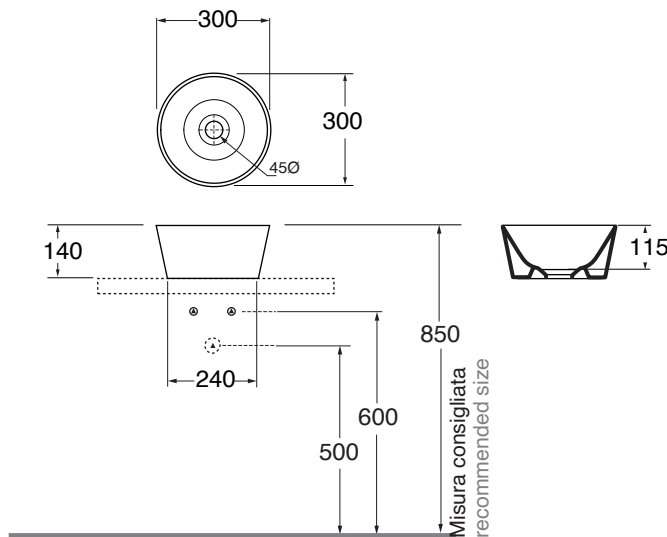

FMLA030140C0... PS/SA/SS...

finiture LUXURY/LUXURY finishing

FMLA030140C0...

(Specificare il colore al momento dell'ordine/Specify the color when ordering)

FMLA030140C0 OG/PL/OR

cm 30x30xh14

plf Italy pz. 24- plf export pcs. 50

kg 6,5

scala/scale 1:20 dimensioni/dimensions in mm

Disponibili per tutti i prodotti FORMA e per le pilette con tappo in ceramica PILCE e PILCK,  
Available for all FORMA products and for the free flow ceramic drains PILCE end PILCK