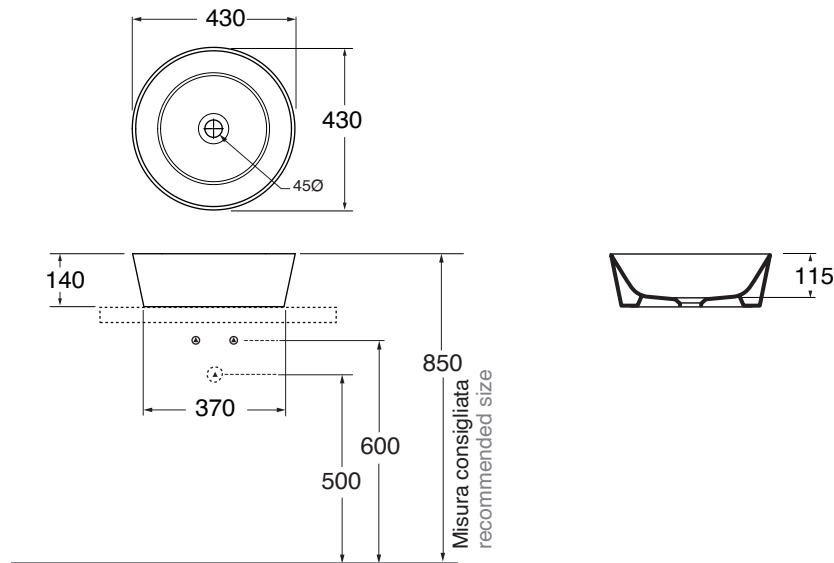

FMLA043140C0

Lavabi/washbasins

codice
code

Lavabo Forma 43 da appoggio
Cm 43 over-counter washbasin

bianco lucido/ shiny white

FMLA043140C0

finiture COLORS 1250°/ COLORS 1250° finishing

FMLA043140C0

(Specificare il colore al momento dell'ordine/ Specify the color when ordering)

FMLA043140C0... CT/CE/CA...

finiture SHINE/ SHINE finishing

FMLA043140C0

(Specificare il colore al momento dell'ordine/ Specify the color when ordering)

FMLA043140C0... PS/SA/SS...

finiture LUXURY/LUXURY finishing

FMLA043140C0

(Specificare il colore al momento dell'ordine/Specify the color when ordering)

FMLA043140C0... OG/PL/OR

cm 43x43xh14

plf italy pz. 26- plf export pcs. 50

kg 9

scala/scale 1:20 dimensioni/dimensions in mm

Disponibili per tutti i prodotti FORMA e per le pilette con tappo in ceramica PILCE e PILCK,
Available for all FORMA products and for the free flow ceramic drains PILCE end PILCK

Ceramica

bianco lucido
shiny white

COLORS 1250°