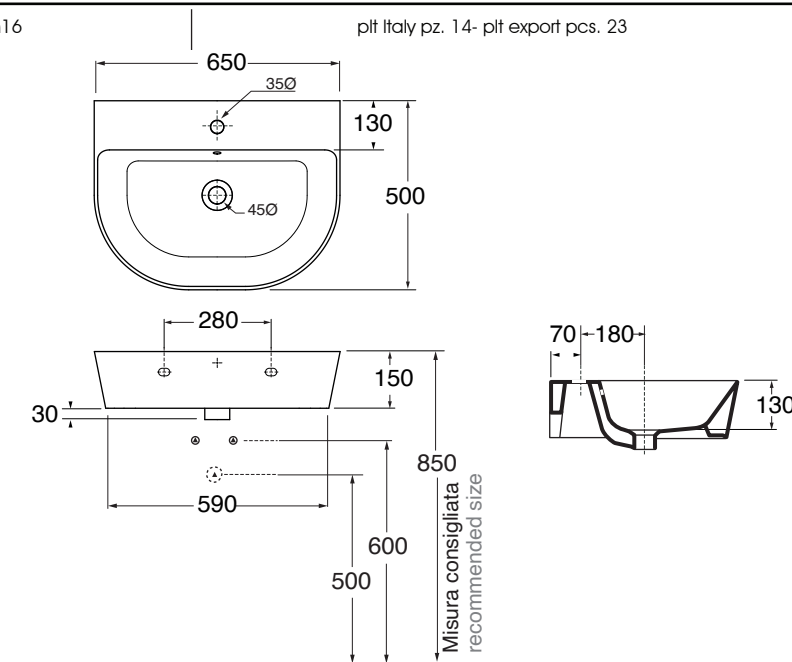

FMLP06550TOM... PS/SA/SS...

finiture LUXURY/LUXURY finishing

FMLP06550TOM

(Specificare il colore al momento dell'ordine/Specify the color when ordering)

FMLP06550TOM... OG/PL/OR

cm 65x50xh16

plt Italy pz. 14- plt export pcs. 23

kg 18,5

scala/scale 1:20 dimensioni/dimensions in mm

Disponibili per tutti i prodotti FORMA e per le pilette con tappo in ceramica PILCE e PILCK,
Available for all FORMA products and for the free flow ceramic drains PILCE end PILCK