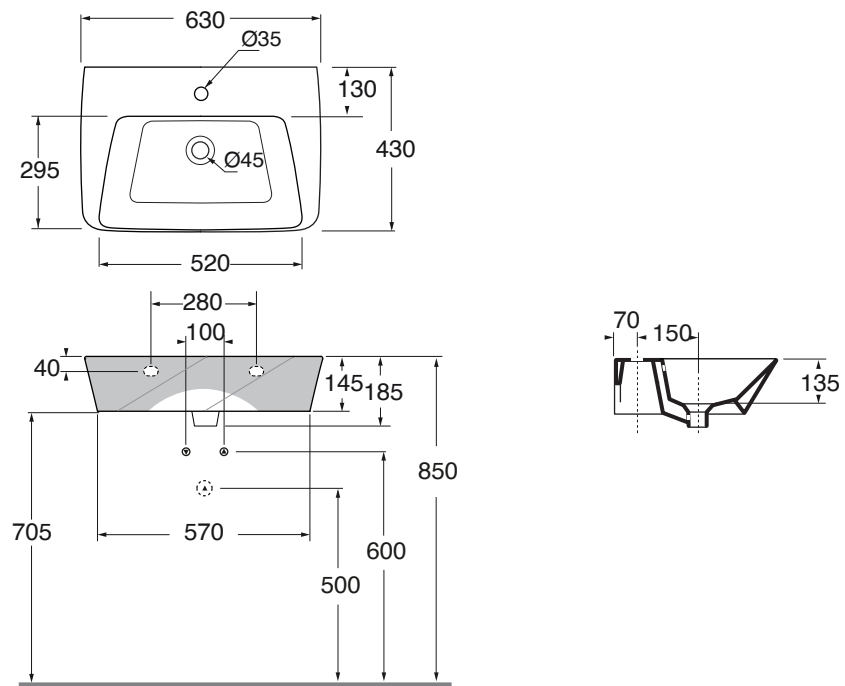

HELPO6343TOM

lavabi / washbasin

codice
code

Lavabo Hera sospeso/appoggio monoforo.
Hera One tap hole Wall hung/over counter washbasin.

bianco lucido/ shiny white

HELPO6343TOMBI

finiture LUXURY/LUXURY finishing

HELPO6343TOM...

(Specificare il colore al momento dell'ordine/Specify the color when ordering)

HELPO6343TOM OG/PL/OR

cm 63x43xh14.5

plf italy pz. 14 - plf export pcs. 28

kg 16

scala/scale 1:20 dimensioni/dimensions in mm

Codice
code

Piletta con tappo in ceramica
Free flow ceramic drain
kg 0,5

PILCE

Piletta con tappo in ceramica click clack
Click clack free flow ceramic drain
kg 0,5

PILCK

TECHNICAL SHEET n°: 01	DESIGNER: STUDIO LIBESKIND	CODE: HELPO6343TOM	Azzurra sanitari in ceramica S.p.a. via Civita Castellana snc 01030 Castel S.Elia (VT) - ITALY Tel. +39.0761 518155 Fax. +39.0761 514560	
SHEET FORMAT: A4	ISO	REVISION: 04	SCALE: 1:20	DATE : 14/03/2025
REGULATIONS: CE EN 14688 / EN31 / Dop-14688 *				
All the measurements respect the tolerances provided by the "AZZURRA QUALITY GUIDELINES".				