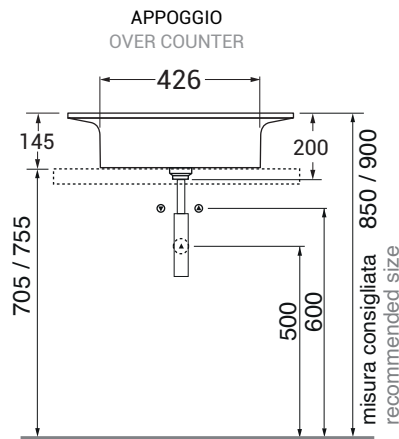

IRLA0604000M

Lavabi/washbasins

Lavabo IRIDE 60x40 monoforo da appoggio e su mobile  
IRIDE 60x40 single-hole countertop and cabinet washbasin

bianco lucido/ shiny white

codice  
code

finiture COLORS 1250° / COLORS 1250° finishing

IRLA0604000MBI

IRLA0604000MC0... CT/CE/CA...

(Specificare il colore al momento dell'ordine/ Specify the color when ordering)

CM 60X40XH20

plf Italy pz. 20 - plf export pcs. 40

kg 12

scala/scale 1:20 dimensioni/dimensions in mm

TECHNICAL SHEET n°: <b>01</b>	DESIGNER: <b>ALESSIO CASCIANO</b>	CODE: <b>IRLA0604000M</b>	Azzurra sanitari in ceramica S.p.a. via Civita Castellana snc 01030 Castel S.Elia (VT) - ITALY Tel.+39.0761 518155 Fax.+39.0761 514560	
SHEET FORMAT: <b>A4</b>	ISO	REVISION: <b>01</b>	SCALE: <b>1:20</b>	DATE: <b>23/07/2025</b>
REGULATIONS: <b>CE EN 14688 / EN31 / Dop-14688</b>				
All the measurements respect the tolerances provided by the "AZZURRA QUALITY GUIDELINES".				