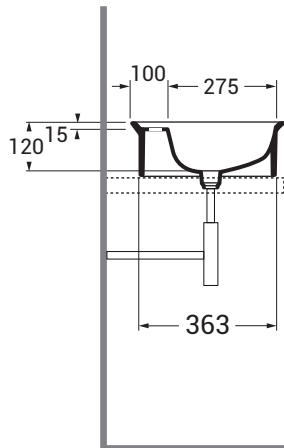

IRLA0604000M

Lavabi/washbasins

Lavabo IRIDE 60x40 monoforo da appoggio e su mobile  
IRIDE 60x40 single-hole countertop and cabinet washbasin

bianco lucido/ shiny white

codice  
code

finiture COLORS 1250° / COLORS 1250° finishing

IRLA0604000MBI

IRLA0604000MC0... CT/CE/CA...

(Specificare il colore al momento dell'ordine/ Specify the color when ordering)

CM 60X40XH20

plf Italy pz. 20 - plf export pcs. 40

kg 12

scala/scale 1:20 dimensioni/dimensions in mm

TECHNICAL SHEET n°: <b>01</b>	DESIGNER: <b>ALESSIO CASCIANO</b>	CODE: <b>IRLA0604000M</b>	Azzurra sanitari in ceramica S.p.a. via Civita Castellana snc 01030 Castel S.Elia (VT) - ITALY Tel.+39.0761 518155 Fax.+39.0761 514560	
SHEET FORMAT: <b>A4</b>	ISO	REVISION: <b>01</b>	SCALE: <b>1:20</b>	DATE: <b>23/07/2025</b>
REGULATIONS: <b>CE EN 14688 / EN31 / Dop-14688</b>				
All the measurements respect the tolerances provided by the "AZZURRA QUALITY GUIDELINES".				