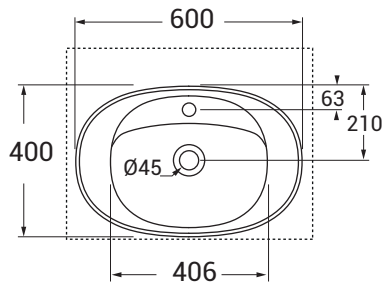

IRLA0604000M

Lavabi/washbasins

Lavabo IRIDE 60x40 monoforo da appoggio e su mobile  
IRIDE 60x40 single-hole countertop and cabinet washbasin

bianco lucido/ shiny white

codice  
code

finiture COLORS 1250° / COLORS 1250° finishing

IRLA0604000MBI

IRLA0604000MC0... CT/CE/CA...

(Specificare il colore al momento dell'ordine/ Specify the color when ordering)

CM 60X40XH20

plf Italy pz. 20 - plf export pcs. 40

kg 12

scala/scale 1:20 dimensioni/dimensions in mm

TECHNICAL SHEET n°: <b>01</b>	DESIGNER: <b>ALESSIO CASCIANO</b>	CODE: <b>IRLA0604000M</b>	Azzurra sanitari in ceramica S.p.a. via Civita Castellana snc 01030 Castel S.Elia (VT) - ITALY Tel.+39.0761 518155 Fax.+39.0761 514560	
SHEET FORMAT: <b>A4</b>	ISO	REVISION: <b>01</b>	SCALE: <b>1:20</b>	DATE: <b>23/07/2025</b>
REGULATIONS: <b>CE EN 14688 / EN31 / Dop-14688</b>				
All the measurements respect the tolerances provided by the "AZZURRA QUALITY GUIDELINES".				