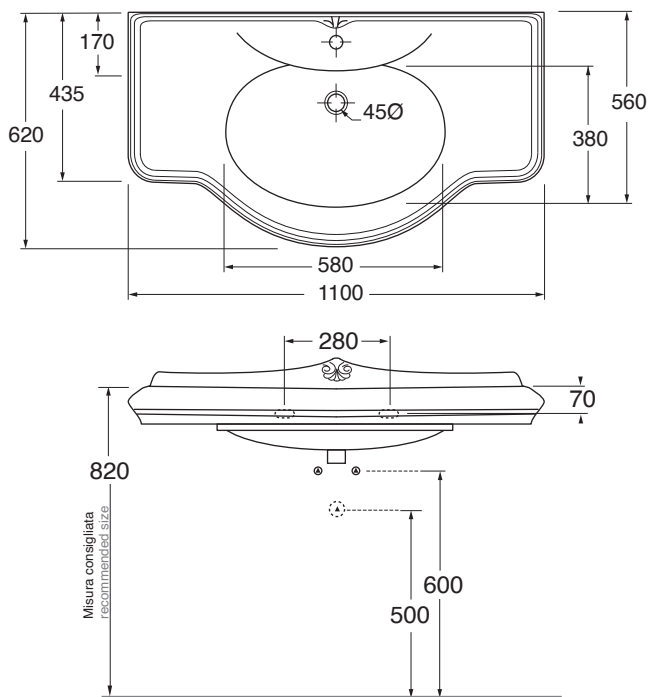

JUBILAEUM

AZZURRA®

JULA1106200M

JUBILAEUM lavabi/washbasins

codice
code

Lavabo Jubilaeum mono foro cm 110x62.
Jubilaeum washbasin one hole cm 110x62.

bianco lucido/ shiny white

JULA1106200MBI

cm 110x62x33

plf italy pz. 10 - plf export pcs. 10

kg 36

scala/scale 1:20 dimensioni/dimensions in mm

Ceramica

BI
bianco lucido
shiny white

Complementi/complements:

codice
code

Piletta automatica con troppo pieno
Automatic waste system with over flow

kg 0,5

PILTR

Colonna
Pedestal

codice
code

JUCLT0000000

TECHNICAL SHEET n°: 01	DESIGNER: OFFICINA AZZURRA	CODE: JULA1106200M	Azzurra sanitari in ceramica S.p.a. via Civita Castellana snc 01030 Castel S.Elia (VT) - ITALY Tel.+39.0761 518155 Fax.+39.0761 514560	
SHEET FORMAT: A4	ISO	REVISION: 02	SCALE: 1:20	DATE: 03/03/2025
REGULATIONS: CE EN 997/ EN33 / Dop-997				
All the measurements respect the tolerances provided by the "AZZURRA QUALITY GUIDELINES".				