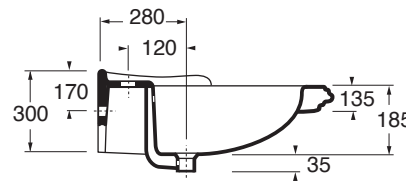

JUBILAEUM

AZZURRA®

JULA1106200M

JUBILAEUM lavabi/washbasins

codice
code

Lavabo Jubilaeum mono foro cm 110x62.
Jubilaeum washbasin one hole cm 110x62.

bianco lucido/ shiny white

JULA1106200MBI

cm 110x62x33

plf italy pz. 10 - plf export pcs. 10

kg 36

scala/scale 1:20 dimensioni/dimensions in mm

Ceramica

BI
bianco lucido
shiny white

Complementi/complements:

codice
code