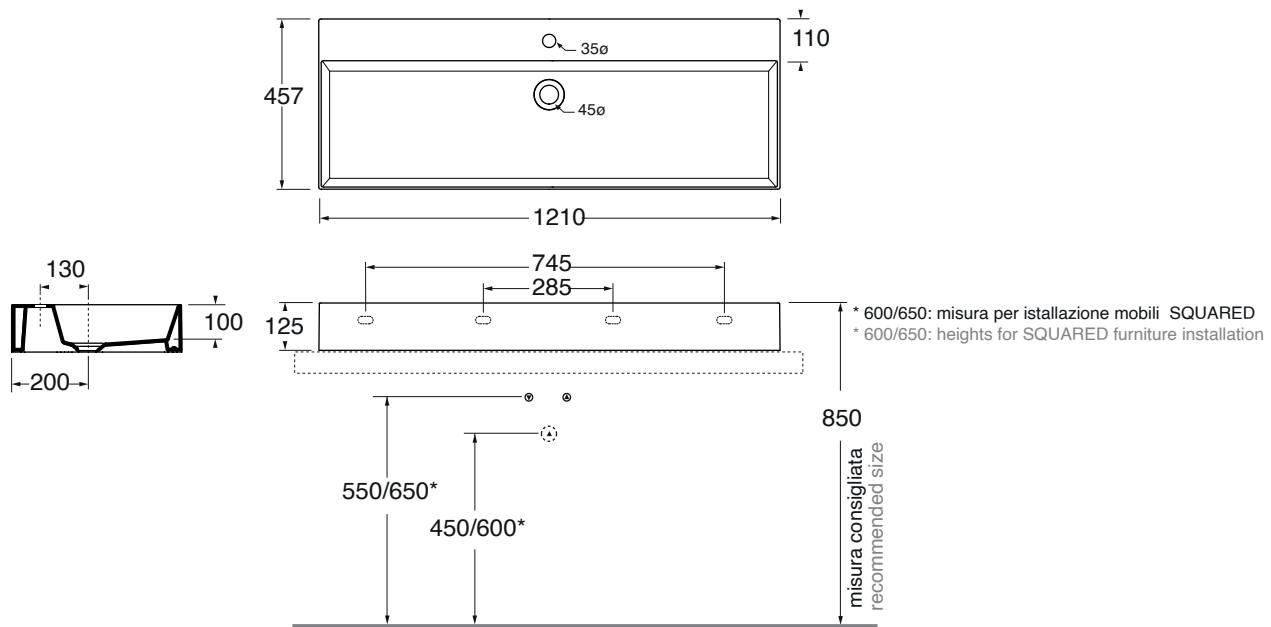

# AZZURRA®

ELLP122450QM

lavabi/ washbasin

codice  
code

Lavabo SQUARED cm 122x45 da appoggio/sospeso monoforo.  
Squared cm 122x45 over counter/wall-hung 1 tap hole washbasin.

bianco lucido/ shiny white

ELLP122450QMBI

CM 122x45XH12,5

plt Italy pz. 10 - plt export pcs. 17

kg 30

scala/scale 1:20 dimensioni/dimensions in mm

Ceramica

Complementi/complements:

Piletta con tappo in ceramica  
Free flow ceramic drain  
kg 0,5

Codice  
code