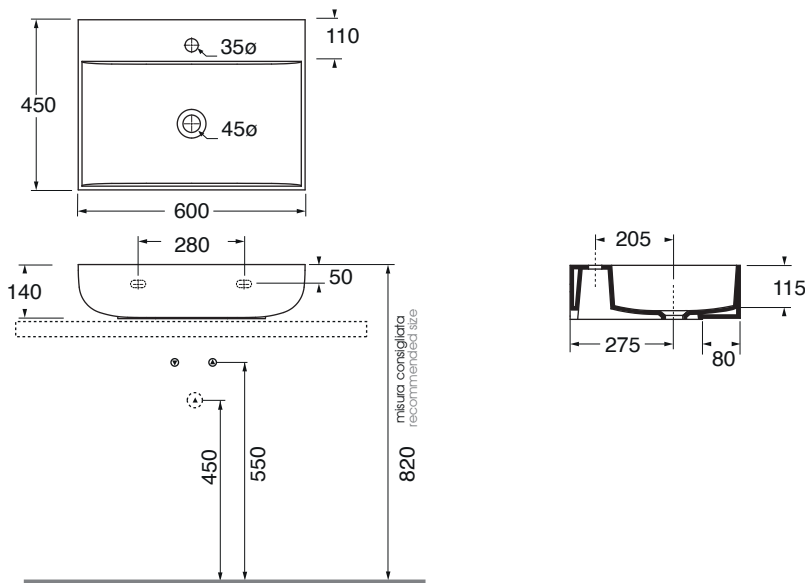

LELP0604500M

lavabi/ washbasin

codice
code

Lavabo LEUCA cm 60x45 da appoggio/sospeso
LEUCA cm 60x45 over counter/wall-hung

bianco lucido/shiny white

LELP0604500MBI...

finiture COLORS 1250°/COLORS 1250° finishing

LELP0604500M CA/CE/CT...

finiture LUCIDE/ SHINE finishing

LELP0604500M PS/SA/SS...

(Specificare il colore al momento dell'ordine/ Specify the color when ordering)

CM 60X45XH14

plt Italy pz. 12 - plt export pcs. 28

kg 16,5

scala/scale 1:20 dimensioni/dimensions in mm

Gamma di colori disponibile per lavabo e pilette in ceramica
Color range available for washbasins and ceramic drain cap

COLORS 1250°

Ceramica

SHINE

Complementi/complements: