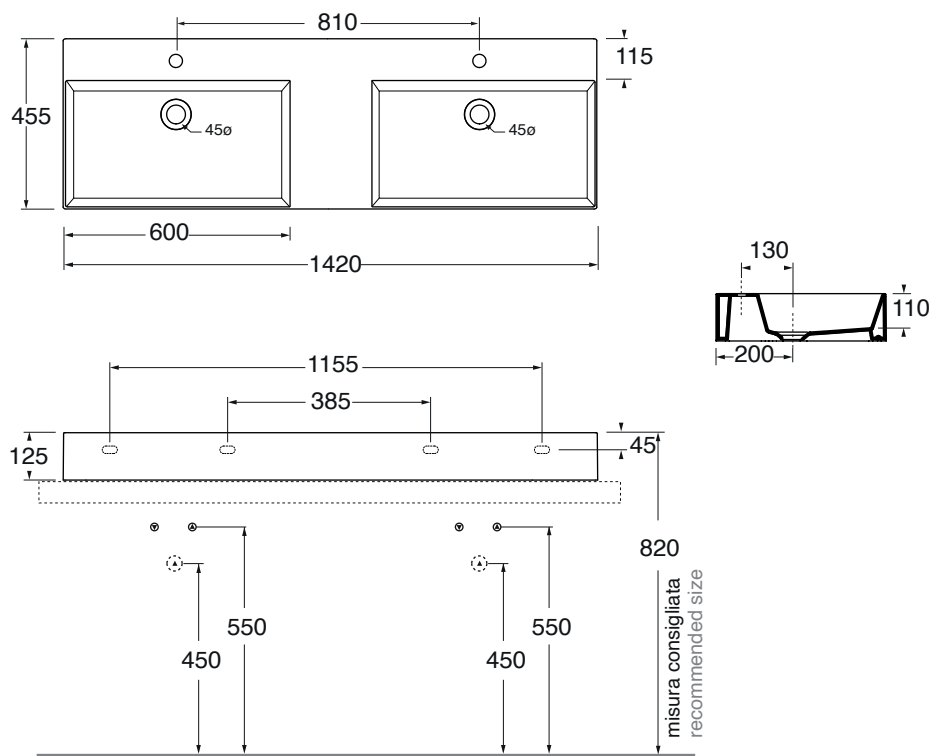

ELLP14245DQM

lavabi/ washbasin

codice
code

Lavabo SQUARED cm 142x45 da appoggio/sospeso doppia vasca 2 fori.
Squared cm 142x45 over counter/wall-hung double sink 2 taps holes washbasin.

bianco lucido/shiny white

ELLP14245DQMBI

cm 142x45XH12,5

plf Italy pz. 10 - plf export pcs. 17

kg 37

scala/scale 1:20 dimensioni/dimensions in mm

Ceramica

Complementi/complements:

Piletta con tappo in ceramica
Free flow ceramic drain
kg 0,5

Codice
code

PILCE

Piletta con tappo in ceramica click clack
Click clack free flow ceramic drain
kg 0,5

PILCK

Portasciugamano ottone cromato
Chromed brass towel holder

Codice
code

SQPU/60

TECHNICAL SHEET n°: 01	DESIGNER: OFFICINA AZZURRA	CODE: ELLP14245DQM	Azzurra sanitari in ceramica S.p.a. via Civita Castellana snc 01030 Castel S. Elia (VT) - ITALY Tel.+39.0761 518155 Fax.+39.0761 514560	
SHEET FORMAT: A4	ISO	REVISION: 06	SCALE: 1:20	DATE: 25/03/2025
REGULATIONS: CE EN 14688 / EN31 / Dop-14688				
All the measurements respect the tolerances provided by the "AZZURRA QUALITY GUIDELINES".				