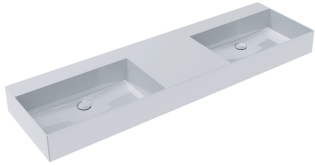

ELEGANCE squared

AZZURRA®

ELLP16146DQ0

lavabi/ washbasin

codice
code

Lavabo SQUARED cm 161x46 da appoggio/sospeso doppia vasca senza fori.
Squared cm 161x46 over counter/wall-hung double sink no holes washbasin.

bianco lucido/shiny white

ELLP16146DQ0BI

cm 161x46XH12,5

plf Italy pz. 10 - plf export pcs. 10

kg 41

scala/scale 1:20 dimensioni/dimensions in mm

Ceramica

Complementi/complements:

Piletta con tappo in ceramica
Free flow ceramic drain
kg 0,5

Codice
code

PILCE

Piletta con tappo in ceramica click clack
Click clack free flow ceramic drain
kg 0,5

PILCK

Portasciugamano ottone cromato
Chromed brass towel holder