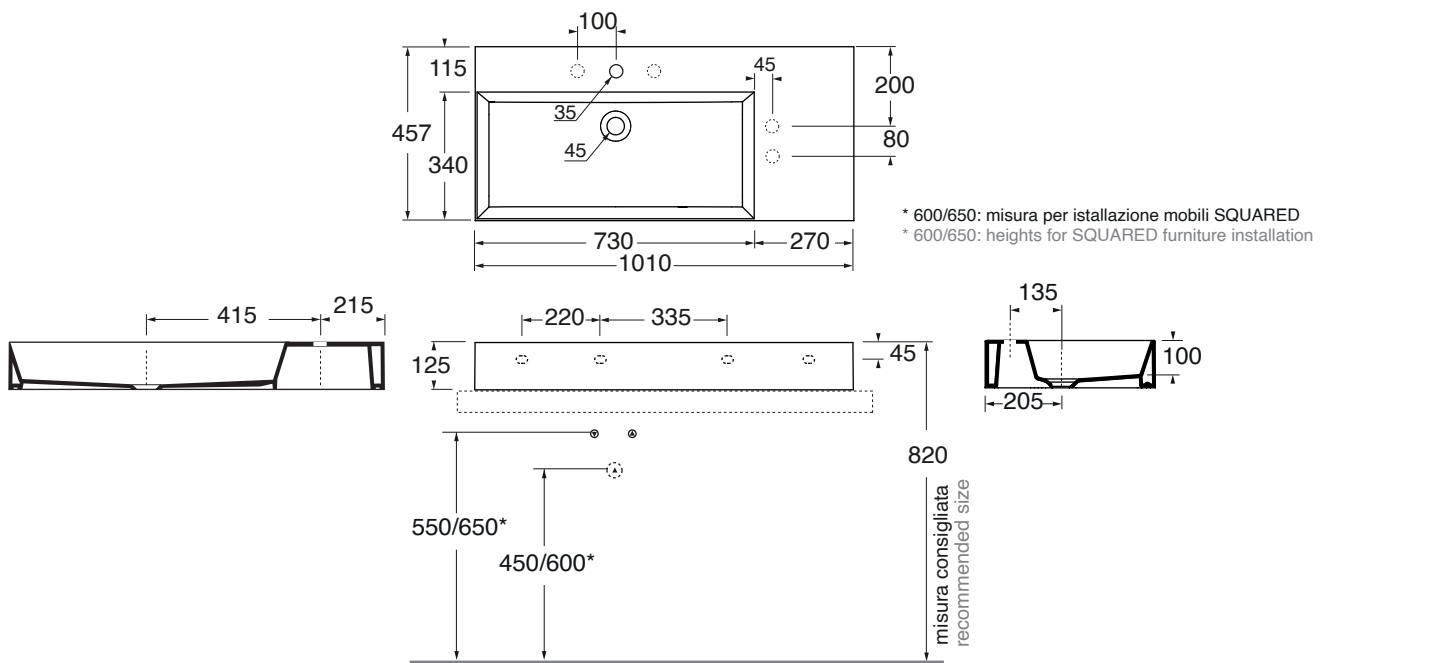

cm 102x45XH12,5

plf Italy pz. 10 - plf export pcs. 17

kg 27,5