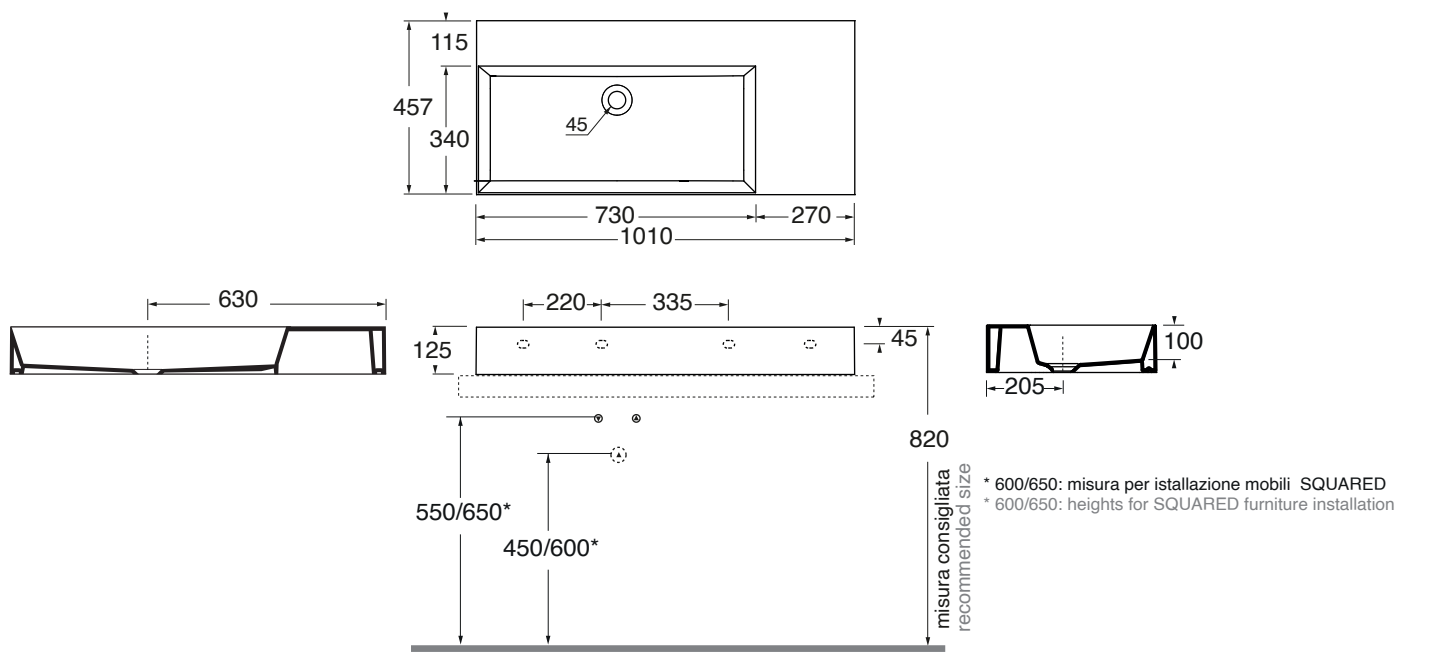

ELEGANCE squared

AZZURRA®

ELLP10246RQ0

lavabi/ washbasin

codice
code

Lavabo SQUARED cm 102x46 DX da appoggio/sospeso senza foro.
Squared cm 102x46 right over counter/wall-hung no hole washbasin.

bianco lucido/shiny white

(Specificare il colore al momento dell'ordine/Specify the color when ordering)

cm 102x46XH12,5

plf Italy pz. 10 - plf export pcs. 17

kg 27,5

* 600/650: misura per installazione mobili SQUARED
* 600/650: heights for SQUARED furniture installation

scala/scale 1:20 dimensioni/dimensions in mm

Gamma di colori disponibile per lavabo e pilette in ceramica
Color range available for washbasins and ceramic drain cap

Ceramica

BI
bianco lucido
shiny white

COLORS 1250°