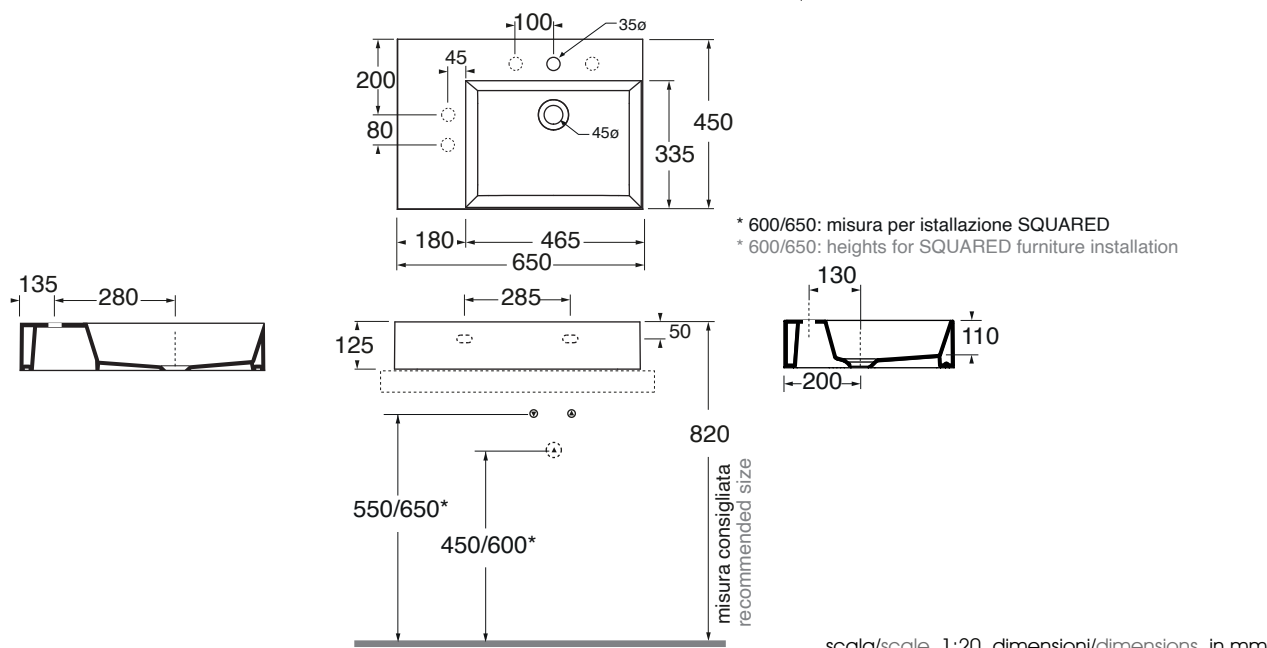

ELEGANCE squared

AZZURRA®

ELLP06545LQM

lavabi/ washbasin

codice
code

Lavabo SQUARED cm 65x45 SX da appoggio/sospeso monoforo.
Squared cm 65x45 left over counter/wall-hung 1 tap hole washbasin.

bianco lucido/shiny white

ELLP06545LQMBI

finiture COLORS 1250 /COLORS 1250° finishing

ELLP06545LQM... CA/CE/CT...

finiture SHINE/ SHINE finishing

ELLP06545LQM... PS/SA/SS...

finiture LUXURY/LUXURY finishing

ELLP06545LQM... OG/PL/OR...

(Specificare il colore al momento dell'ordine/Specify the color when ordering)

CM 65x45XH12,5

plt Italy pz. 14 - plt export pcs. 28

kg 20

Gamma di colori disponibile per lavabo e pilette in ceramica
Color range available for washbasins and ceramic drain cap

Ceramica

BI
bianco lucido
shiny white

COLORS 1250°

CT cotone cotton PR perlé perlé CE cenere ash NA verde natura nature green TO torfora taupe RB blu royale royale blu CC cacao cocoa AN antracite anthracite CA carbone coal

LUXURY

OG oro gold PL platino platinum OR oro rosa rose gold

SHINE

scala/scale 1:20 dimensioni/dimensions in mm

Complementi/complements:

Piletta con tappo in ceramica click clack disponibile in tutti i colori:
COLORS 1250° / MALTECERAMICHE / SHINE / LUXURY.
Specificare il colore al momento dell'ordine. incremento di prezzo + 50%
Click clack free flow ceramic drain available in all colors:
COLORS 1250° / MALTECERAMICHE / SHINE / LUXURY.
Specify the color when ordering. Price has to be 50% increased

kg 0,5

Codice
code

PILCK

Piletta con tappo in ceramica disponibile in tutti i colori:
COLORS 1250° / MALTECERAMICHE / SHINE / LUXURY.
Specificare il colore al momento dell'ordine. incremento di prezzo + 50%
Free flow ceramic drain available in all colors:
COLORS 1250° / MALTECERAMICHE / SHINE / LUXURY.
Specify the color when ordering. Price has to be 50% increased

kg 0,5

PILCE

Portasciugamano ottone cromato
Chromed brass towel holder

SQPU/50

Codice
code

TECHNICAL SHEET n°: 01	DESIGNER: OFFICINA AZZURRA	CODE: ELLP06545LQM	Azzurra sanitari in ceramica S.p.a. via Civita Castellana snc 01030 Castel S.Elia (VT) - ITALY Tel.+39.0761 518155 Fax.+39.0761 514560	
SHEET FORMAT: A4	ISO	REVISION: 08	SCALE: 1:20	DATE: 25/03/2025
REGULATIONS: CE EN 14688 / EN31 / Dop-14688				
All the measurements respect the tolerances provided by the "AZZURRA QUALITY GUIDELINES".				

* Regulations here shown are exclusively referred to ceramic items