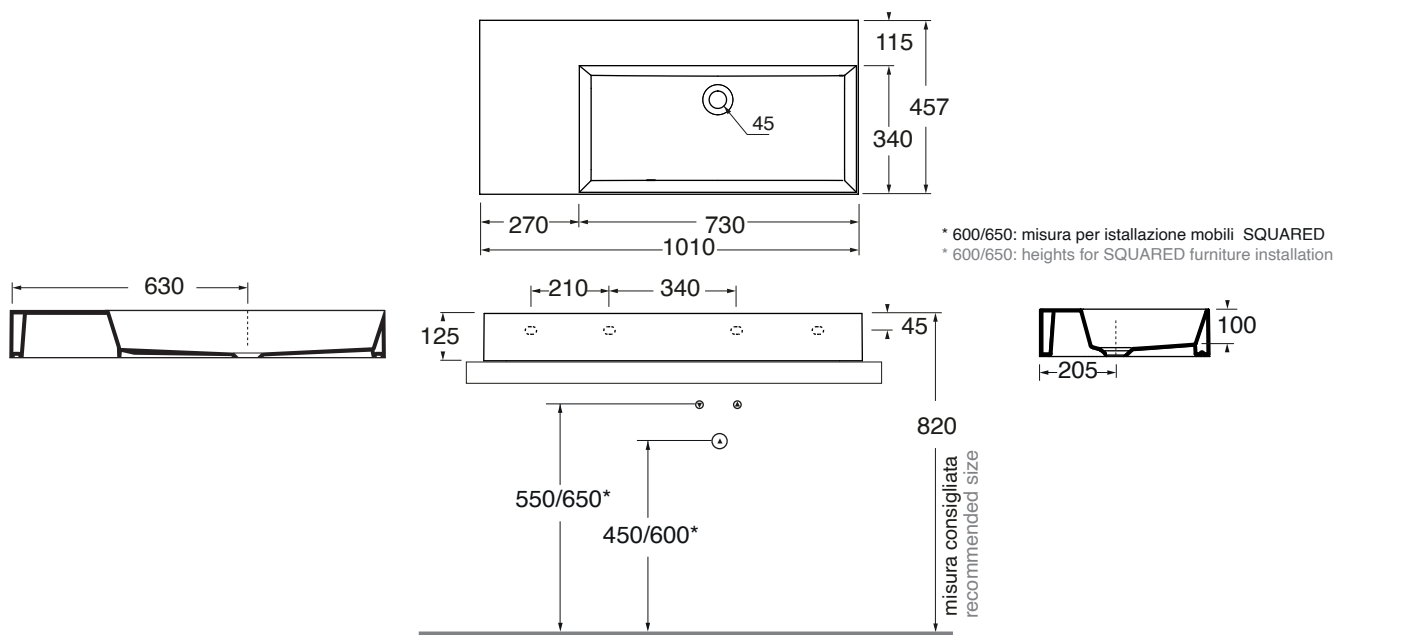

ELEGANCE squared

AZZURRA®

ELLP10246LQ0

lavabi/ washbasin

codice
code

Lavabo SQUARED cm 102x46 SX da appoggio/sospeso senza foro.
Squared cm 102x46 left over counter/wall-hung no hole washbasin.

bianco lucido/shiny white

ELLP10246LQ0BI

finiture COLORS 1250 /COLORS 1250° finishing

ELLP10246LQ0... CA/CE/CT...

finiture SHINE/SHINE finishing

ELLP10246LQ0... PS/SA/SS...

finiture LUXURY/LUXURY finishing

ELLP10246LQ0... OG/PL/OR...

(Specificare il colore al momento dell'ordine/Specify the color when ordering)

CM 102x46XH12,5

plt Italy pz. 10 - plt export pcs. 17

kg 27,5

scala/scale 1:20 dimensioni/dimensions in mm

Gamma di colori disponibile per lavabo e pilette in ceramica
Color range available for washbasins and ceramic drain cap

Ceramica

BI
bianco lucido
shiny white

COLORS 1250°

CT colore cofan PR perle pelle CE cenere ash NA verde natura nature green TO torfoa taupe RB blu royale royale blu CC cacao cocoa AN antracite anthracite CA carbone coal

LUXURY

OG oro gold PL platino platinum OR oro rosa rose gold

SHINE

Complementi/complements:

Codice
code

Piletta con tappo in ceramica click clack disponibile in tutti i colori:
COLORS 1250° / MALTECERAMICHE / SHINE / LUXURY.
Specificare il colore al momento dell'ordine. Incremento di prezzo + 50%
Click clack free flow ceramic drain available in all colors:
COLORS 1250° / MALTECERAMICHE / SHINE / LUXURY.
Specify the color when ordering. Price has to be 50% increased

kg 0,5

PILCK

Piletta con tappo in ceramica disponibile in tutti i colori:
COLORS 1250° / MALTECERAMICHE / SHINE / LUXURY.
Specificare il colore al momento dell'ordine. Incremento di prezzo + 50%
Free flow ceramic drain available in all colors:
COLORS 1250° / MALTECERAMICHE / SHINE / LUXURY.
Specify the color when ordering. Price has to be 50% increased

kg 0,5

PILCE

Portasciugamano ottone cromato
Chromed brass towel holder

SQPU/75

Codice
code

TECHNICAL SHEET n°: 01	DESIGNER: OFFICINA AZZURRA	CODE: ELLP10246LQ0	Azzurra sanitari in ceramica S.p.a. via Civita Castellana snc 01030 Castel S.Elia (VT) - ITALY Tel.+39.0761 518155 Fax.+39.0761 514560	
SHEET FORMAT: A4	ISO	REVISION: 06	SCALE: 1:20	DATE: 25/03/2025
REGULATIONS: CE EN 14688 / EN31 / Dop-14688				
All the measurements respect the tolerances provided by the "AZZURRA QUALITY GUIDELINES".				

* Regulations here shown are exclusively referred to ceramic items