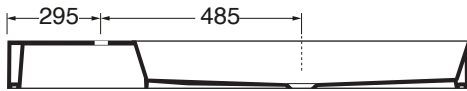

ELEGANCE squared

AZZURRA®

ELLP12246LQM

lavabi/ washbasin

codice
code

Lavabo SQUARED cm 122x46 SX da appoggio/sospeso monoforo.
Squared cm 122x46 left over counter/wall-hung 1 tap hole washbasin.

bianco lucido/shiny white

ELLP12246LQMBI

cm 122x45XH12,5

plt Italy pz. 10 - plt export pcs. 17

kg 31

scala/scale 1:20 dimensioni/dimensions in mm

Ceramica

Complementi/complements:

Piletta con tappo in ceramica
Free flow ceramic drain
kg 0,5