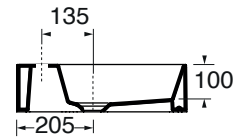

ELEGANCE squared

AZZURRA®

ELLP12246LQM

lavabi/ washbasin

codice
code

Lavabo SQUARED cm 122x46 SX da appoggio/sospeso monoforo.
Squared cm 122x46 left over counter/wall-hung 1 tap hole washbasin.

bianco lucido/shiny white

ELLP12246LQMBI

cm 122x45XH12,5

plt Italy pz. 10 - plt export pcs. 17

kg 31

scala/scale 1:20 dimensioni/dimensions in mm

Ceramica

Complementi/complements:

Piletta con tappo in ceramica
Free flow ceramic drain
kg 0,5