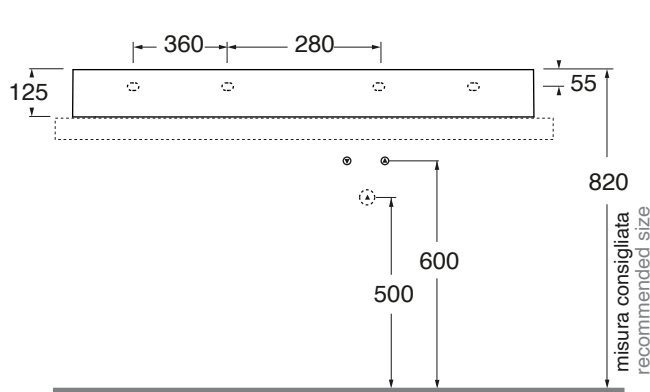

ELEGANCE squared

AZZURRA®

ELLP12246LQM

lavabi/ washbasin

codice
code

Lavabo SQUARED cm 122x46 SX da appoggio/sospeso monoforo.
Squared cm 122x46 left over counter/wall-hung 1 tap hole washbasin.

bianco lucido/shiny white

ELLP12246LQMBI

cm 122x45XH12,5

plt Italy pz. 10 - plt export pcs. 17

kg 31

scala/scale 1:20 dimensioni/dimensions in mm

Ceramica

Complementi/complements:

Piletta con tappo in ceramica
Free flow ceramic drain
kg 0,5

Codice
code

PILCE

Piletta con tappo in ceramica click clack
Click clack free flow ceramic drain
kg 0,5

PILCK

Portasciugamano ottone cromato
Chromed brass towel holder

Codice
code

SQPU/102

TECHNICAL SHEET n°: 01	DESIGNER: OFFICINA AZZURRA	CODE: ELLP12246LQM	Azzurra sanitari in ceramica S.p.a. via Civita Castellana snc 01030 Castel S.Elia (VT) - ITALY Tel.+39.0761 518155 Fax.+39.0761 514560		
SHEET FORMAT: A4	ISO	REVISION: 06	SCALE: 1:20	DATE: 25/03/2025	
REGULATIONS: EN 14688 / EN31 / Dop-14688					
All the measurements respect the tolerances provided by the "AZZURRA QUALITY GUIDELINES".					