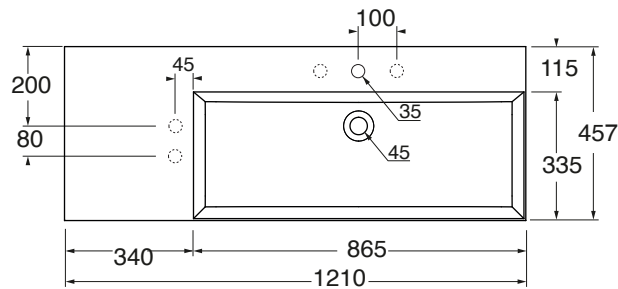

ELEGANCE squared

AZZURRA®

ELLP12246LQM

lavabi/ washbasin

codice
code

Lavabo SQUARED cm 122x46 SX da appoggio/sospeso monoforo.
Squared cm 122x46 left over counter/wall-hung 1 tap hole washbasin.

bianco lucido/shiny white

ELLP12246LQMBI

cm 122x45XH12,5

plt Italy pz. 10 - plt export pcs. 17

kg 31

scala/scale 1:20 dimensioni/dimensions in mm

Ceramica

Complementi/complements:

Piletta con tappo in ceramica
Free flow ceramic drain
kg 0,5

Codice
code

PILCE

Piletta con tappo in ceramica click clack
Click clack free flow ceramic drain
kg 0,5

PILCK

Portasciugamano ottone cromato
Chromed brass towel holder

Codice
code

SQPU/102

TECHNICAL SHEET n°: 01	DESIGNER: OFFICINA AZZURRA	CODE: ELLP12246LQM	Azzurra sanitari in ceramica S.p.a. via Civita Castellana snc 01030 Castel S.Elia (VT) - ITALY Tel.+39.0761 518155 Fax.+39.0761 514560		
SHEET FORMAT: A4	ISO	REVISION: 06	SCALE: 1:20	DATE: 25/03/2025	
REGULATIONS: EN 14688 / EN31 / Dop-14688					
All the measurements respect the tolerances provided by the "AZZURRA QUALITY GUIDELINES".					