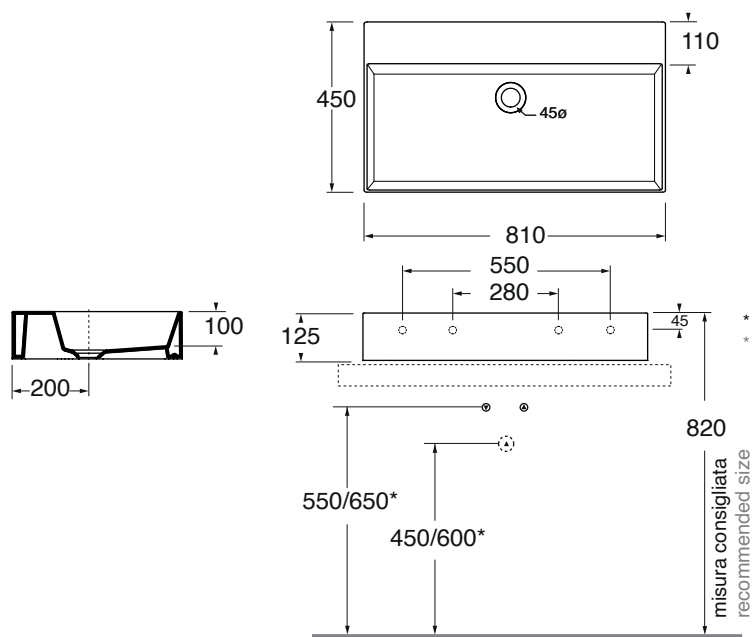

* 600/650: misura per installazione mobili CROMA e SQUARED
* 600/650: heights for CROMA and SQUARED furniture installation

scala/scale 1:20 dimensioni/dimensions in mm

Gamma di colori disponibile per lavabo e pilette in ceramica
Color range available for washbasins and ceramic drain cap

Ceramica

BI
bianco lucido
shiny white

COLORS 1250°

CT PR CE NA TO RB CC AN CA
cotone perle cenere verde natura torfora blu royale cacao antracite carbone
cotton pearl ash nature green taupe royal blue cocoa anthracite coal

LUXURY

OG PL OR
oro platino oro rosa
gold platinum rose gold

SHINE

Complementi/complements:

Codice
code

Piletta con tappo in ceramica click clack disponibile in tutti i colori:
COLORS 1250° / MALTECERAMICHE / SHINE / LUXURY.
Specificare il colore al momento dell'ordine. incremento di prezzo + 50%
Click clack free flow ceramic drain available in all colors:
COLORS 1250° / MALTECERAMICHE / SHINE / LUXURY.
Specify the color when ordering. Price has to be 50% increased

kg 0,5

PILCK

Piletta con tappo in ceramica disponibile in tutti i colori:
COLORS 1250° / MALTECERAMICHE / SHINE / LUXURY.
Specificare il colore al momento dell'ordine. incremento di prezzo + 50%
Free flow ceramic drain available in all colors:
COLORS 1250° / MALTECERAMICHE / SHINE / LUXURY.
Specify the color when ordering. Price has to be 50% increased

kg 0,5

PILCE

Portasciugamano ottone cromato
Chromed brass towel holder

SQPU/75

Codice
code

TECHNICAL SHEET n°: 01	DESIGNER: OFFICINA AZZURRA	CODE: ELLP080450Q0	Azzurra sanitari in ceramica S.p.a. via Civita Castellana snc 01030 Castel S.Elia (VT) - ITALY Tel.+39.0761 518155 Fax.+39.0761 514560		
SHEET FORMAT: A4	ISO	REVISION: 05	SCALE: 1:20	DATE: 25/09/2023	
REGULATIONS: CE EN 14688 / EN31 / Dop-14688					
All the measurements respect the tolerances provided by the "AZZURRA QUALITY GUIDELINES".					

* Regulations here shown are exclusively referred to ceramic items