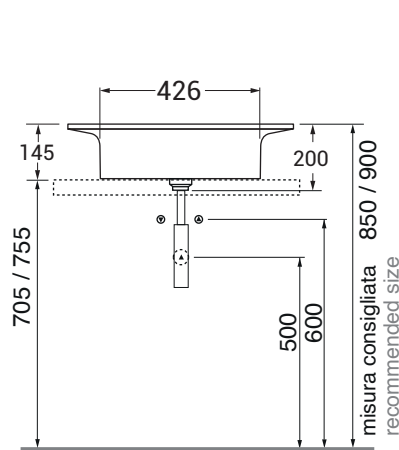

IRLA06040000

Lavabi/washbasins

Lavabo IRIDE 60x40 da appoggio e su mobile
IRIDE 60x40 countertop and cabinet washbasin

bianco lucido/ shiny white

codice
code

IRLA06040000BI

finiture COLORS 1250° / COLORS 1250° finishing

IRLA06040000C0... CT/CE/CA...

(Specificare il colore al momento dell'ordine/ Specify the color when ordering)

CM 60X40XH20

plf Italy pz. 20 - plf export pcs. 40

kg 12

scala/scale 1:20 dimensioni/dimensions in mm

TECHNICAL SHEET n°: 01	DESIGNER: ALESSIO CASCIANO	CODE: IRLA06040000	Azzurra sanitari in ceramica S.p.a. via Civita Castellana snc 01030 Castel S.Elia (VT) - ITALY Tel.+39.0761 518155 Fax.+39.0761 514560	
SHEET FORMAT: A4	ISO	REVISION: 01	SCALE: 1:20	DATE: 23/07/2025
REGULATIONS: CE EN 14688 / EN31 / Dop-14688				
All the measurements respect the tolerances provided by the "AZZURRA QUALITY GUIDELINES".				