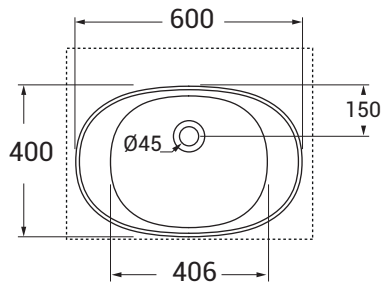

IRLA06040000

Lavabi/washbasins

Lavabo IRIDE 60x40 da appoggio e su mobile
IRIDE 60x40 countertop and cabinet washbasin

bianco lucido/ shiny white

codice
code

IRLA06040000BI

finiture COLORS 1250° / COLORS 1250° finishing

IRLA06040000C0... CT/CE/CA...

(Specificare il colore al momento dell'ordine/ Specify the color when ordering)

CM 60X40XH20

plf Italy pz. 20 - plf export pcs. 40

kg 12

scala/scale 1:20 dimensioni/dimensions in mm

TECHNICAL SHEET n°: 01	DESIGNER: ALESSIO CASCIANO	CODE: IRLA06040000	Azzurra sanitari in ceramica S.p.a. via Civita Castellana snc 01030 Castel S.Elia (VT) - ITALY Tel.+39.0761 518155 Fax.+39.0761 514560	
SHEET FORMAT: A4	ISO	REVISION: 01	SCALE: 1:20	DATE: 23/07/2025
REGULATIONS: CE EN 14688 / EN31 / Dop-14688				
All the measurements respect the tolerances provided by the "AZZURRA QUALITY GUIDELINES".				