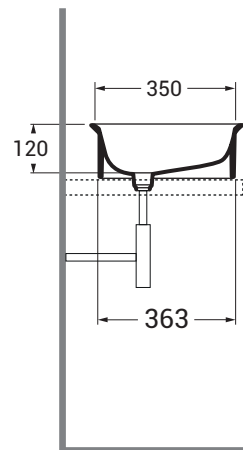

IRLA06040000

Lavabi/washbasins

Lavabo IRIDE 60x40 da appoggio e su mobile
IRIDE 60x40 countertop and cabinet washbasin

bianco lucido/ shiny white

codice
code

IRLA06040000BI

finiture COLORS 1250° / COLORS 1250° finishing

IRLA06040000C0... CT/CE/CA...

(Specificare il colore al momento dell'ordine/ Specify the color when ordering)

CM 60X40XH20

plf Italy pz. 20 - plf export pcs. 40

kg 12

scala/scale 1:20 dimensioni/dimensions in mm