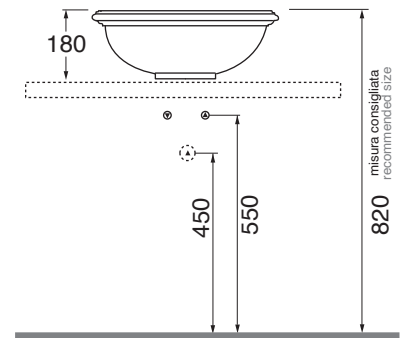

JUBILAEUM

AZZURRA®

JULA04518000

JUBILAEUM lavabi/washbasins

codice
code

Lavabo Jubileum da appoggio cm 45x45.
Jubileum cm 45x45 over-counter washbasin.

bianco lucido/shiny white

JULA04518000BI

cm Ø45xh18

plt italy pz. 20 - plt export pcs. 40

kg 10

scala/scale 1:20 dimensioni/dimensions in mm

Ceramica

bianco lucido
shiny white

Complementi/complements:

Codice
code

PILCE

kg 0,5

TECHNICAL SHEET n°: 01	DESIGNER: OFFICINA AZZURRA	CODE: JULA04518000	Azzurra sanitari in ceramica S.p.a. via Civita Castellana snc 01030 Castel S.Elia (VT) - ITALY Tel.+39.0761 518155 Fax.+39.0761 514560		
SHEET FORMAT: A4	ISO	REVISION: 04	SCALE: 1:20	DATE: 03/03/2025	
REGULATIONS: CE EN 997/ EN33 / Dop-997					
All the measurements respect the tolerances provided by the "AZZURRA QUALITY GUIDELINES".					