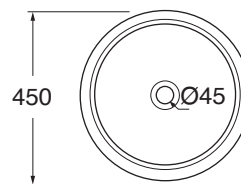

JUBILAEUM

AZZURRA®

JULA04518000

JUBILAEUM lavabi/washbasins

codice
code

Lavabo Jubileum da appoggio cm 45x45.
Jubileum cm 45x45 over-counter washbasin.

bianco lucido/shiny white

JULA04518000BI

cm Ø45xh18

plt italy pz. 20 - plt export pcs. 40

kg 10

scala/scale 1:20 dimensioni/dimensions in mm

Ceramica

bianco lucido
shiny white

Complementi/complements:

Codice
code

PILCE

kg 0,5

TECHNICAL SHEET n°: 01	DESIGNER: OFFICINA AZZURRA	CODE: JULA04518000	Azzurra sanitari in ceramica S.p.a. via Civita Castellana snc 01030 Castel S.Elia (VT) - ITALY Tel.+39.0761 518155 Fax.+39.0761 514560		
SHEET FORMAT: A4	ISO	REVISION: 04	SCALE: 1:20	DATE: 03/03/2025	
REGULATIONS: CE EN 997/ EN33 / Dop-997					
All the measurements respect the tolerances provided by the "AZZURRA QUALITY GUIDELINES".					