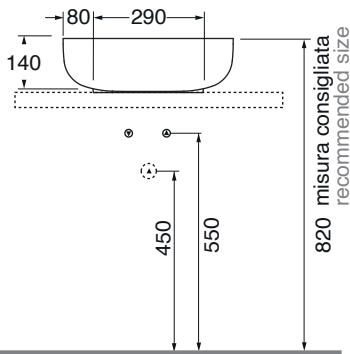

LELP04539000

lavabi/ washbasin

codice
code

Lavabo LEUCA cm 45x39 da appoggio
LEUCA cm 45x39 over counter

bianco lucido/shiny white

LLELP04539000BI

finiture COLORS 1250°/COLORS 1250° finishing

LLELP04539000 CA/CE/CT...

finiture LUCIDE/ SHINE finishing

LLELP04539000 PS/SA/SS...

(Specificare il colore al momento dell'ordine/ Specify the color when ordering)

CM 45X39XH14

plt Italy pz. 24 - plt export pcs. 50

kg 10,5

scala/scale 1:20 dimensioni/dimensions in mm

Gamma di colori disponibile per lavabo e pilette in ceramica
Color range available for washbasins and ceramic drain cap

COLORS 1250°

Ceramica

SHINE

Complementi/complements:

Codice
code

Codice
code

Piletta con tappo in ceramica disponibile in tutti i colori:
COLORS 1250° / SHINE / BIANCO LUCIDO
Specificare il colore al momento dell'ordine. incremento di prezzo + 50%