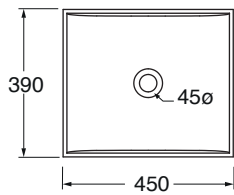

LELP04539000

lavabi/ washbasin

codice
code

Lavabo LEUCA cm 45x39 da appoggio
LEUCA cm 45x39 over counter

bianco lucido/shiny white

LLELP04539000BI

finiture COLORS 1250°/COLORS 1250° finishing

LLELP04539000 CA/CE/CT...

finiture LUCIDE/ SHINE finishing

LLELP04539000 PS/SA/SS...

(Specificare il colore al momento dell'ordine/ Specify the color when ordering)

CM 45X39XH14

plt Italy pz. 24 - plt export pcs. 50

kg 10,5

scala/scale 1:20 dimensioni/dimensions in mm