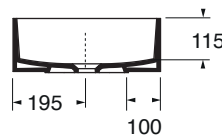

finiture LUCIDE/ SHINE finishing

LLELP04539000 PS/SA/SS...

(Specificare il colore al momento dell'ordine/ Specify the color when ordering)

CM 45X39XH14

plt Italy pz. 24 - plt export pcs. 50

kg 10,5

scala/scale 1:20 dimensioni/dimensions in mm