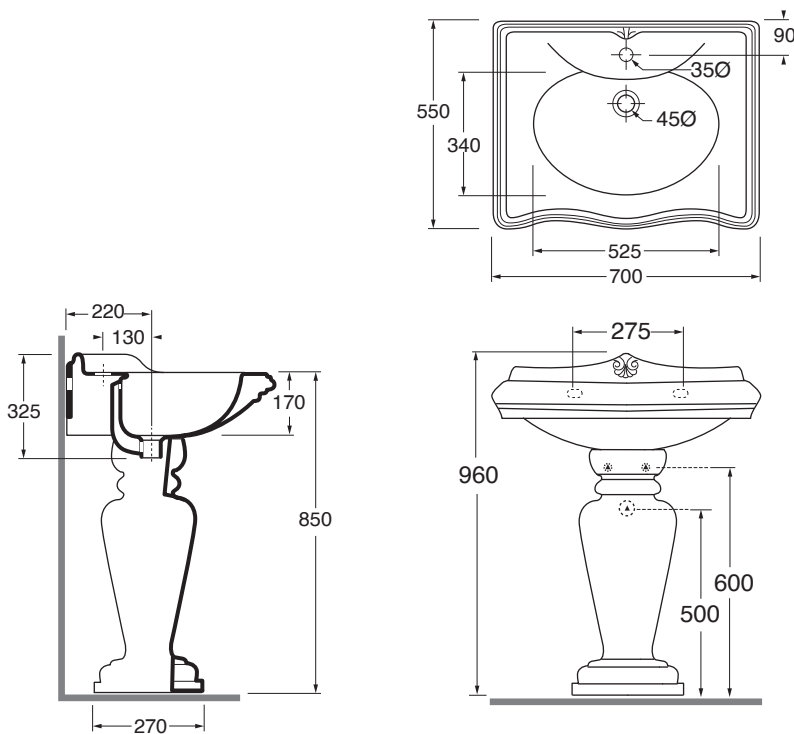

JUBILAEUM

AZZURRA®

JULP0705500M

JUBILAEUM lavabi/washbasins

codice
code

Lavabo Jubilaeum mono foro cm 70x55.
Jubilaeum washbasin one hole cm 70x55.

bianco lucido/ shiny white

JULP0705500MBI

Colonna Jubilaeum.
Jubilaeum ceramic pedestal.

bianco lucido/ shiny white

JUCLT0000000BI

JULP0705500M	cm 70x55xh32,5	plf italy pz. 10 - plf export pcs. 12	kg 27
JUCLT0000000	cm 27x27xh68	plf italy pz. 18 - plf export pcs. 22	kg 12,5

scala/scale 1:20 dimensioni/dimensions in mm

Ceramica

BI
bianco lucido
shiny white

Complementi/complements:

codice
code

codice
code

Piletta automatica con troppo pieno
Automatic waste system with over flow
kg 0,5