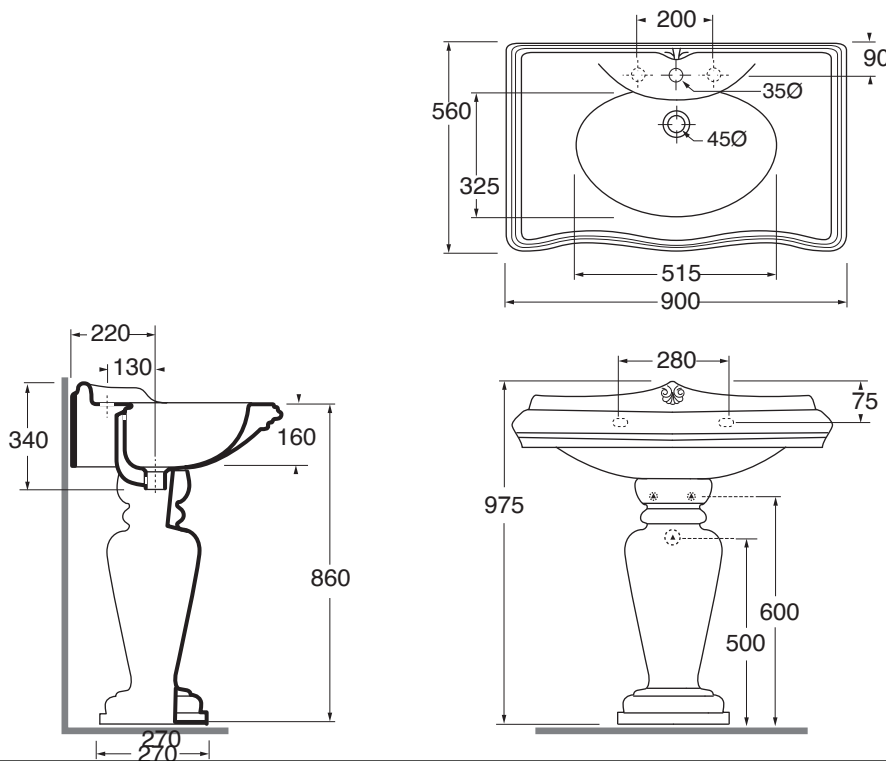

# AZZURRA®

JULP0905500M

JUBILAEUM lavabi/washbasins

codice  
code

Lavabo Jubilaeum mono foro cm 90x56.  
Jubilaeum washbasin one hole cm 90x56.

bianco lucido/ shiny white

JULP0905500MBI

Colonna Jubilaeum.  
Jubilaeum ceramic pedestal.

bianco lucido/ shiny white

JUCLT0000000BI

JULP0905500M	cm 90x56xh34	plt italy pz. 8 - plt export pcs. 12	kg 32,5
JUCLT0000000	cm 27x27xh68	plt italy pz. 18 - plt export pcs. 22	kg 12,5

scala/scale 1:20 dimensioni/dimensions in mm

JUCLT0000000

TECHNICAL SHEET n°: <b>01</b>	DESIGNER: <b>OFFICINA AZZURRA</b>	CODE: <b>JULP0905500M</b>	Azzurra sanitari in ceramica S.p.a. via Civita Castellana snc 01030 Castel S.Elia (VT) - ITALY Tel.+39.0761 518155 Fax.+39.0761 514560	
SHEET FORMAT: <b>A4</b>	ISO	REVISION: <b>02</b>	SCALE: <b>1:20</b>	DATE: <b>03/03/2025</b>
REGULATIONS: <b>CE EN 997/ EN33 / Dop-997</b>				
All the measurements respect the tolerances provided by the "AZZURRA QUALITY GUIDELINES".				