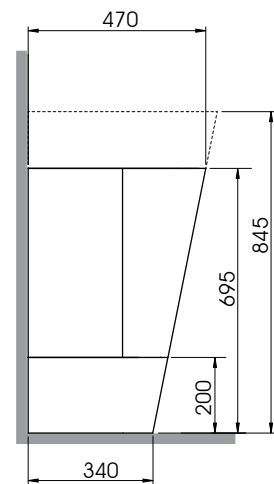

(Specificare il colore al momento dell'ordine/Specify the color when ordering)

cm 44 X47 XH 70

plt Italy pz. 1- plt export pcs. 1

kg 19

* quote associate al sifone utilizzato

SFR	SF	Tradizionale
610 mm	550mm	580mm

scala/scale 1:20 dimensioni/dimensions in mm

Gamma di colori disponibile per MOBILE
Color range available for FURNITURE

Complementi/complements:

sifone salvaspazio bianco opaco
space-saving syphon matt white