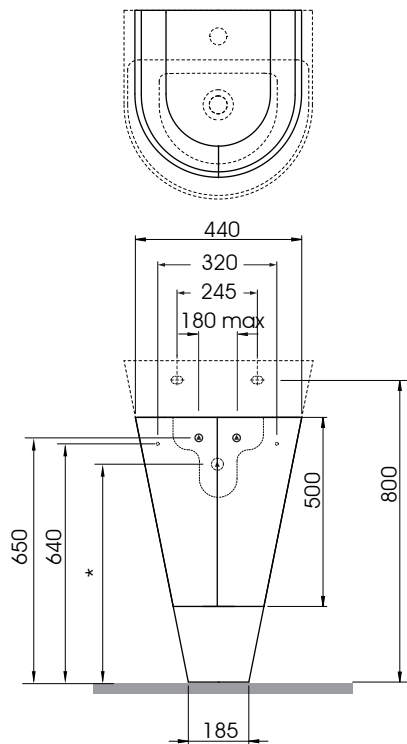

(Specificare il colore al momento dell'ordine/Specify the color when ordering)

cm 44 X47 XH 70

plt Italy pz. 1- plt export pcs. 1

kg 19

* quote associate al sifone utilizzato

SFR	SF	Tradizionale
610 mm	550mm	580mm