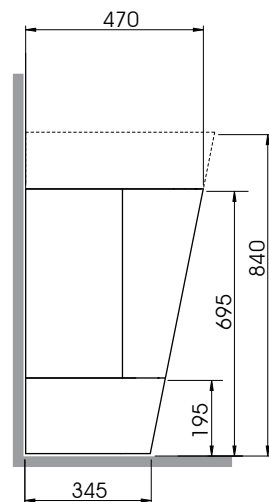

(Specificare il colore al momento dell'ordine/Specify the color when ordering)

cm 5 8,5 X 47 XH 70

plt Italy pz. 1- plt export pcs. 1

kg 25,5

* quote associate al sifone utilizzato

SFR	SF	Tradizionale
605 mm	550mm	580mm

scala/scale 1:20 dimensioni/dimensions in mm

Gamma di colori disponibile per MOBILE
Color range available for FURNITURE

Complementi/complements:

sifone salvaspazio bianco opaco
space-saving syphon matt white