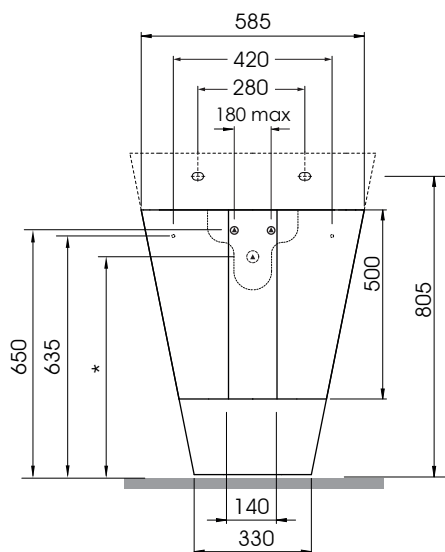

(Specificare il colore al momento dell'ordine/Specify the color when ordering)

cm 5 8,5 X 47 XH 70

plt Italy pz. 1- plt export pcs. 1

kg 25,5

* quote associate al sifone utilizzato

SFR	SF	Tradizionale
605 mm	550mm	580mm

scala/scale 1:20 dimensioni/dimensions in mm

Gamma di colori disponibile per MOBILE
Color range available for FURNITURE

Complementi/complements:

sifone salvaspazio bianco opaco
space-saving syphon matt white