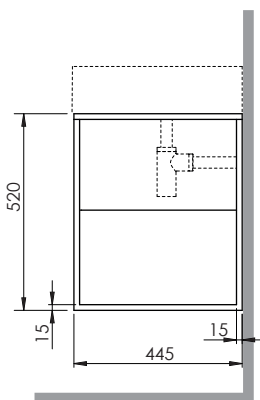

**MSQ 60 B N**

Cm 68X44,5XH52

kg 19,5

possibilità di abbinare i lavabi squared:  
 possibility of combination with squared washbasins:

codice  
code

ELLP060450QM  
 ELLP060450QO

\* 600/650: misura per installazione mobili CROMA e SQUARED  
 \* 600/650: heights for CROMA and SQUARED furniture installation

scala/scale 1:20 dimensioni/dimensions in mm

Gamma di colori disponibile per MOBILE  
 Color range available for FURNITURE

Gamma di colori disponibile per STRUTTURA  
 Color range available for STRUCTURE