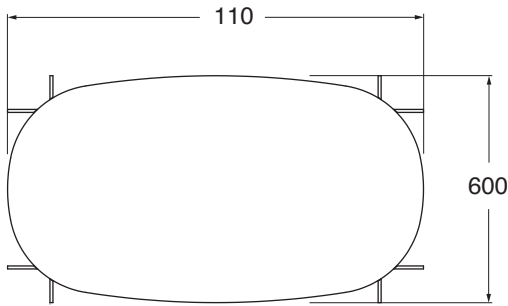

# AZZURRA®

SPMK110 SPECCHI / MIRROR

codice  
code

Specchio Mark 110 cm con struttura in legno e luce LED perimetrale.  
*Mark mirror 110 cm with wood structure and LED light on the perimeter.*  
 (Specificare il colore al momento dell'ordine/ Specify the color when ordering)

SPMK110

CM 110X60

plt Italy pz.1 - plt export pcs.1

Interruttore a sfioro nascosto  
Hidden touch switch

Interruttore a sfioro nascosto  
Hidden touch switch

scala/scale 1:20 dimensioni/dimensions in mm

Gamma di colori disponibili per Specchio Mark  
Colors range available for Mirror Mark