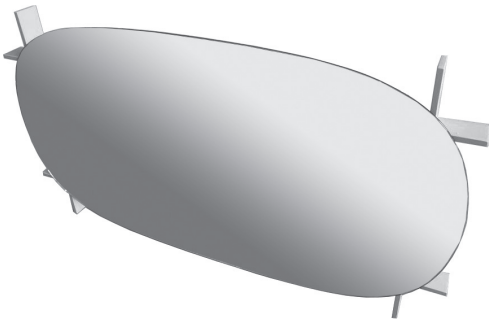

# MARK specchiera

# AZZURRA®

SPMK110 SPECCHI / MIRROR

codice  
code

Specchio Mark 110 cm con struttura in legno e luce LED perimetrale.  
*Mark mirror 110 cm with wood structure and LED light on the perimeter.*  
 (Specificare il colore al momento dell'ordine/ Specify the color when ordering)

SPMK110

CM 110X60

plt Italy pz.1 - plt export pcs.1

Interruttore a sfioro nascosto  
Hidden touch switch

Interruttore a sfioro nascosto  
Hidden touch switch

scala/scale 1:20 dimensioni/dimensions in mm

Gamma di colori disponibili per Specchio Mark  
Colors range available for Mirror Mark