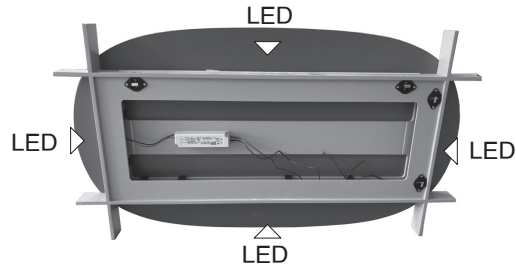

# MARK specchiera

# AZZURRA®

SPMK110 SPECCHI / MIRROR

codice  
code

Specchio Mark 110 cm con struttura in legno e luce LED perimetrale.  
*Mark mirror 110 cm with wood structure and LED light on the perimeter.*  
 (Specificare il colore al momento dell'ordine/ Specify the color when ordering)

SPMK110

CM 110X60

plt Italy pz.1 - plt export pcs.1

Interruttore a sfioro nascosto  
Hidden touch switch

Interruttore a sfioro nascosto  
Hidden touch switch

scala/scale 1:20 dimensioni/dimensions in mm

Gamma di colori disponibili per Specchio Mark  
Colors range available for Mirror Mark