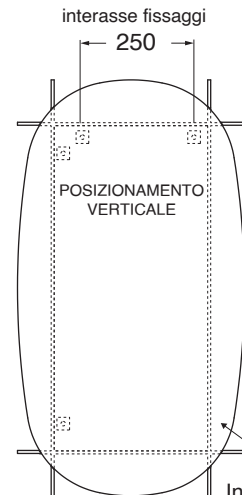

# AZZURRA®

SPMK110 SPECCHI / MIRROR

codice  
code

Specchio Mark 110 cm con struttura in legno e luce LED perimetrale.  
*Mark mirror 110 cm with wood structure and LED light on the perimeter.*  
 (Specificare il colore al momento dell'ordine/ Specify the color when ordering)

SPMK110

CM 110X60

plt Italy pz.1 - plt export pcs.1

Interruttore a sfioro nascosto  
Hidden touch switch

Interruttore a sfioro nascosto  
Hidden touch switch

scala/scale 1:20 dimensioni/dimensions in mm

Gamma di colori disponibili per Specchio Mark  
Colors range available for Mirror Mark