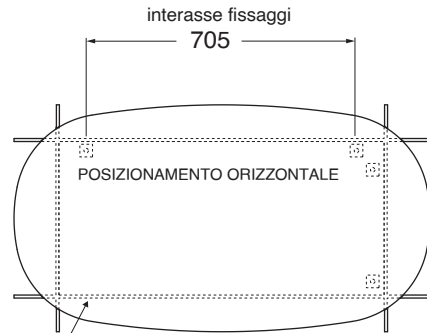

# AZZURRA®

SPMK110 SPECCHI / MIRROR

codice  
code

Specchio Mark 110 cm con struttura in legno e luce LED perimetrale.  
*Mark mirror 110 cm with wood structure and LED light on the perimeter.*  
 (Specificare il colore al momento dell'ordine/ Specify the color when ordering)

SPMK110

CM 110X60

plt Italy pz.1 - plt export pcs.1

Interruttore a sfioro nascosto  
Hidden touch switch

Interruttore a sfioro nascosto  
Hidden touch switch

scala/scale 1:20 dimensioni/dimensions in mm

Gamma di colori disponibili per Specchio Mark  
Colors range available for Mirror Mark

TECHNICAL SHEET n°: <b>01</b>	DESIGNER: <b>OFFICINA AZZURRA</b>	CODE: <b>SPMK110</b>	Azzurra sanitari in ceramica S.p.a. via Civita Castellana snc 01030 Castel S.Elia (VT) - ITALY Tel.+39.0761 518155 Fax.+39.0761 514560		
SHEET FORMAT: <b>A4</b>	ISO	REVISION: <b>03</b>	SCALE: <b>1:20</b>	DATE: <b>5/06/2023</b>	
REGULATIONS					
All the measurements respect the tolerances provided by the "AZZURRA QUALITY GUIDELINES".					