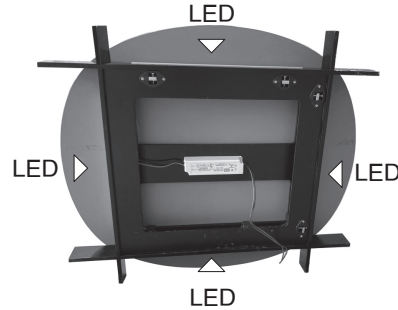

# AZZURRA®

SPMK75

SPECCHI / MIRROR

codice  
code

Specchio Mark 75 cm con struttura in legno e luce LED perimetrale.

*Mark mirror 75 cm with wood structure and LED light on the perimeter.*

SPMK75

(Specificare il colore al momento dell'ordine/ Specify the color when ordering)

cm 75x65

plt Italy pz.1 - plt export pcs.1

kg 7,5

75x65

Interruttore a sfioro nascosto  
Hidden touch switch

Interruttore a sfioro nascosto  
Hidden touch switch

scala/scale 1:20 dimensioni/dimensions in mm