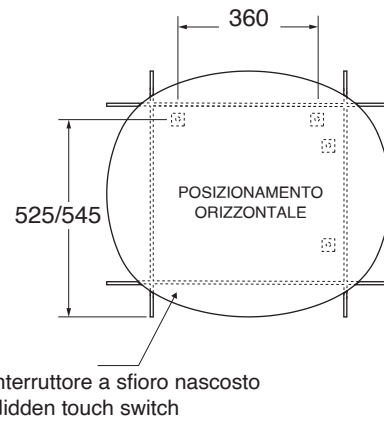

# AZZURRA®

SPMK75

SPECCHI / MIRROR

codice  
code

Specchio Mark 75 cm con struttura in legno e luce LED perimetrale.

*Mark mirror 75 cm with wood structure and LED light on the perimeter.*

SPMK75

(Specificare il colore al momento dell'ordine/ Specify the color when ordering)

cm 75x65

plt Italy pz.1 - plt export pcs.1

kg 7,5

75x65

Interruttore a sfioro nascosto  
Hidden touch switch

Interruttore a sfioro nascosto  
Hidden touch switch

scala/scale 1:20 dimensioni/dimensions in mm

Gamma di colori disponibili per Specchio Mark  
Colors range available for Mirror Mark

TECHNICAL SHEET n°: <b>01</b>	DESIGNER: <b>OFFICINA AZZURRA</b>	CODE: <b>SPMK75</b>	Azzurra sanitari in ceramica S.p.a. via Civita Castellana snc 01030 Castel S.Elia (VT) - ITALY Tel.+39.0761 518155 Fax.+39.0761 514560		
SHEET FORMAT: <b>A4</b>	ISO	REVISION: <b>03</b>	SCALE: <b>1:20</b>	DATE: <b>5/06/2023</b>	
REGULATIONS					
All the measurements respect the tolerances provided by the "AZZURRA QUALITY GUIDELINES".					