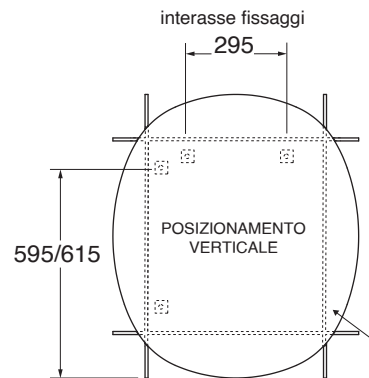

# AZZURRA®

SPMK75

SPECCHI / MIRROR

codice  
code

Specchio Mark 75 cm con struttura in legno e luce LED perimetrale.

*Mark mirror 75 cm with wood structure and LED light on the perimeter.*

SPMK75

(Specificare il colore al momento dell'ordine/ Specify the color when ordering)

cm 75x65

plt Italy pz.1 - plt export pcs.1

kg 7,5

75x65

Interruttore a sfioro nascosto  
Hidden touch switch

Interruttore a sfioro nascosto  
Hidden touch switch

scala/scale 1:20 dimensioni/dimensions in mm

Gamma di colori disponibili per Specchio Mark  
Colors range available for Mirror Mark

TECHNICAL SHEET n°: <b>01</b>	DESIGNER: <b>OFFICINA AZZURRA</b>	CODE: <b>SPMK75</b>	Azzurra sanitari in ceramica S.p.a. via Civita Castellana snc 01030 Castel S.Elia (VT) - ITALY Tel.+39.0761 518155 Fax.+39.0761 514560		
SHEET FORMAT: <b>A4</b>	ISO	REVISION: <b>03</b>	SCALE: <b>1:20</b>	DATE: <b>5/06/2023</b>	
REGULATIONS					
All the measurements respect the tolerances provided by the "AZZURRA QUALITY GUIDELINES".					