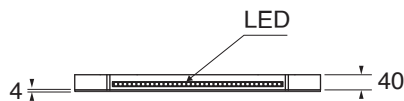

cm 75x65

plt Italy pz.1 - plt export pcs.1

kg 7,5

75x65

Interruttore a sfioro nascosto  
Hidden touch switch

Interruttore a sfioro nascosto  
Hidden touch switch

scala/scale 1:20 dimensioni/dimensions in mm