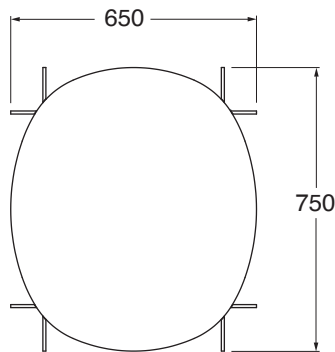

# AZZURRA®

SPMK75

SPECCHI / MIRROR

codice  
code

Specchio Mark 75 cm con struttura in legno e luce LED perimetrale.

*Mark mirror 75 cm with wood structure and LED light on the perimeter.*

SPMK75

(Specificare il colore al momento dell'ordine/ Specify the color when ordering)

cm 75x65

plt Italy pz.1 - plt export pcs.1

kg 7,5

75x65

Interruttore a sfioro nascosto  
Hidden touch switch

Interruttore a sfioro nascosto  
Hidden touch switch

scala/scale 1:20 dimensioni/dimensions in mm

Gamma di colori disponibili per Specchio Mark  
Colors range available for Mirror Mark

TECHNICAL SHEET n°: <b>01</b>	DESIGNER: <b>OFFICINA AZZURRA</b>	CODE: <b>SPMK75</b>	Azzurra sanitari in ceramica S.p.a. via Civita Castellana snc 01030 Castel S.Elia (VT) - ITALY Tel.+39.0761 518155 Fax.+39.0761 514560		
SHEET FORMAT: <b>A4</b>	ISO	REVISION: <b>03</b>	SCALE: <b>1:20</b>	DATE: <b>5/06/2023</b>	
REGULATIONS					
All the measurements respect the tolerances provided by the "AZZURRA QUALITY GUIDELINES".					