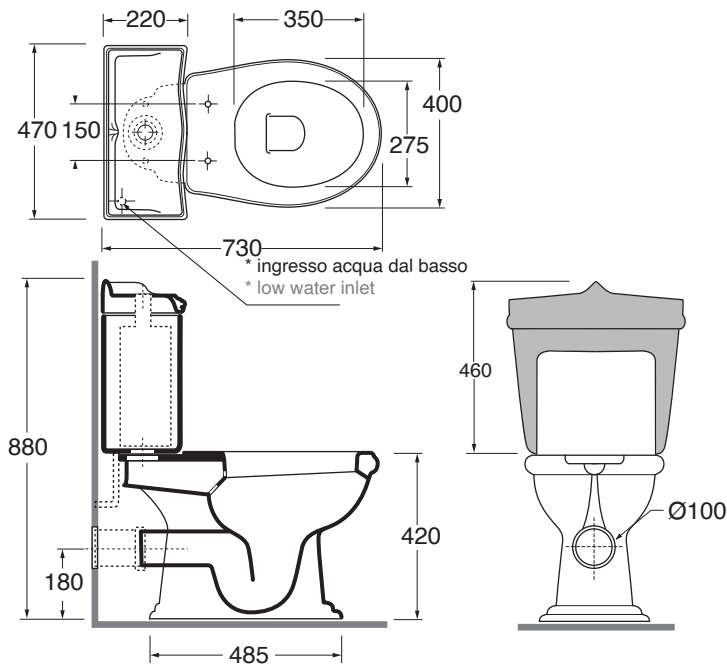

JUBILAEUM

AZZURRA®

JUVCMP000000
JUCSMB000000

JUBILAEUM monoblocco/close coupled wc

codice
code

bianco lucido/ shiny white

Vaso Jubilaeum monoblocco con scarico a parete.
Giunone wall trap close coupled WC.

bianco lucido/ shiny white

JUVCMP000000BI

Cassetta Jubilaeum per vaso monoblocco.
Jubilaeum close coupled cistern.

bianco lucido/ shiny white

JUCSMB000000BI

cm 73x40xh88

plt italy pz. 6 - plt export pcs. 12

kg 24,5

scala/scale 1:20 dimensioni/dimensions in mm

Ceramica

Complementi/complements:

Codice
code

Codice
code

Copriwater in poliestere con chiusura frizionata
Polyester soft close seat cover

bianco lucido/ shiny white

JC1800/F

Copriwater in noce massello FRIZIONATO
SOFT CLOSE solid walnut-wood cover-seat