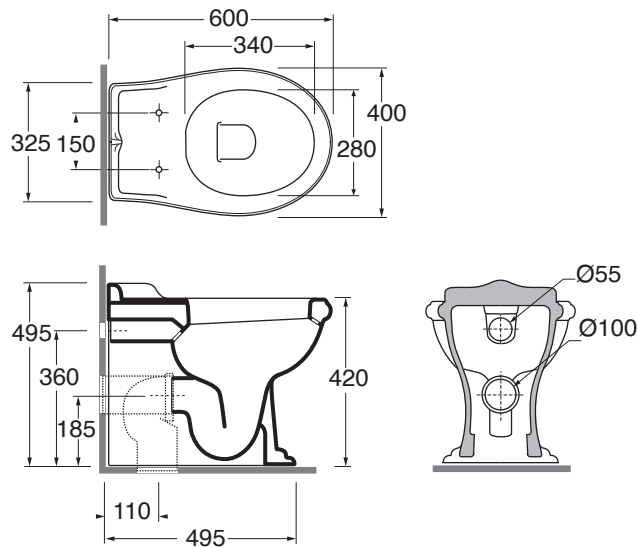

# AZZURRA®

JUVCTP000000

JUBILAEUM sanitari a terra filomuro 59/back to wall sanitary

codice  
code

Vaso Jubilaeum filo muro con scarico a parete.  
*Jubilaeum wall trap WC convertible into floor trap.*

bianco lucido/ shiny white

JUVCTP000000BI

cm 60x40xh42

plt italy pz. 15 - plt export pcs. 20

kg 29,5

scala/scale 1:20 dimensioni/dimensions in mm

Ceramica

Complementi/complements:

Codice  
code

Codice  
code

Copriwater in poliestere con chiusura frizionata  
Polyester soft close seat cover

bianco lucido/ shiny white

JC1800/F

Curva tecnica per vaso normale e monoblocco  
Technical bend for standing and close coupled wc