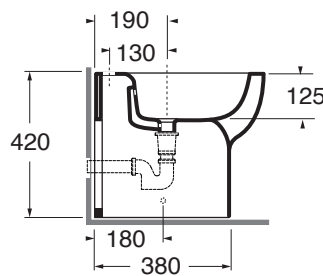

NUBIT004600M

MINI terra 46/ MINI 46 floor mounted

codice  
code

Bidet Mini Nuvola a terra cm 46 monoforo.  
Mini Nuvola floor standing bidet cm 46 1 tap hole.

bianco lucido/ shiny white

NUBIT004600MBI

cm 46x35xh42

plf italy pz.15 - plf export pcs. 20

kg 20,5

scala/scale 1:20 dimensioni/dimensions in mm

Ceramica

bianco lucido  
shiny white

Complementi/complements:

Codice  
code

Piletta automatica con troppo pieno  
Automatic waste system with over flow

kg 0,5

PILTR

TECHNICAL SHEET n°: <b>01</b>	DESIGNER: <b>ANGELETTI RUZZA</b>	CODE: <b>NUBIT004600M</b>	Azzurra sanitari in ceramica S.p.a. via Civita Castellana snc 01030 Castel S.Elia (VT) - ITALY Tel.+39.0761 518155 Fax.+39.0761 514560	
SHEET FORMAT: <b>A4</b>	ISO	REVISION: <b>04</b>	SCALE: <b>1:20</b>	DATE: <b>03/04/2025</b>
REGULATIONS: <b>CE EN 14528 / EN35 / Dop-14528 *</b>				
All the measurements respect the tolerances provided by the "AZZURRA QUALITY GUIDELINES".				