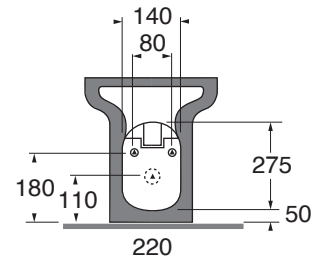

NUBIT004600M

MINI terra 46/ MINI 46 floor mounted

codice  
code

Bidet Mini Nuvola a terra cm 46 monoforo.  
Mini Nuvola floor standing bidet cm 46 1 tap hole.

bianco lucido/ shiny white

NUBIT004600MBI

cm 46x35xh42

plf italy pz.15 - plf export pcs. 20

kg 20,5

scala/scale 1:20 dimensioni/dimensions in mm

Ceramica

bianco lucido  
shiny white

Complementi/complements:

Codice  
code

Piletta automatica con troppo pieno  
Automatic waste system with over flow

kg 0,5

PILTR

TECHNICAL SHEET n°: <b>01</b>	DESIGNER: <b>ANGELETTI RUZZA</b>	CODE: <b>NUBIT004600M</b>	Azzurra sanitari in ceramica S.p.a. via Civita Castellana snc 01030 Castel S.Elia (VT) - ITALY Tel.+39.0761 518155 Fax.+39.0761 514560	
SHEET FORMAT: <b>A4</b>	ISO	REVISION: <b>04</b>	SCALE: <b>1:20</b>	DATE: <b>03/04/2025</b>
REGULATIONS: <b>CE EN 14528 / EN35 / Dop-14528 *</b>				
All the measurements respect the tolerances provided by the "AZZURRA QUALITY GUIDELINES".				