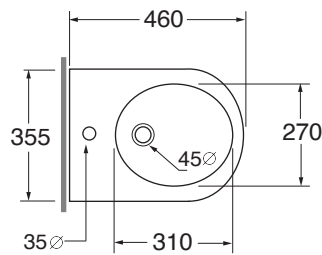

NUBIT004600M

MINI terra 46/ MINI 46 floor mounted

codice  
code

Bidet Mini Nuvola a terra cm 46 monoforo.  
Mini Nuvola floor standing bidet cm 46 1 tap hole.

bianco lucido/ shiny white

NUBIT004600MBI

cm 46x35xh42

plf italy pz.15 - plf export pcs. 20

kg 20,5

scala/scale 1:20 dimensioni/dimensions in mm

Ceramica

bianco lucido  
shiny white

Complementi/complements:

Codice  
code

Piletta automatica con troppo pieno  
Automatic waste system with over flow

kg 0,5

PILTR

TECHNICAL SHEET n°: <b>01</b>	DESIGNER: <b>ANGELETTI RUZZA</b>	CODE: <b>NUBIT004600M</b>	Azzurra sanitari in ceramica S.p.a. via Civita Castellana snc 01030 Castel S.Elia (VT) - ITALY Tel.+39.0761 518155 Fax.+39.0761 514560	
SHEET FORMAT: <b>A4</b>	ISO	REVISION: <b>04</b>	SCALE: <b>1:20</b>	DATE: <b>03/04/2025</b>
REGULATIONS: <b>CE EN 14528 / EN35 / Dop-14528 *</b>				
All the measurements respect the tolerances provided by the "AZZURRA QUALITY GUIDELINES".				